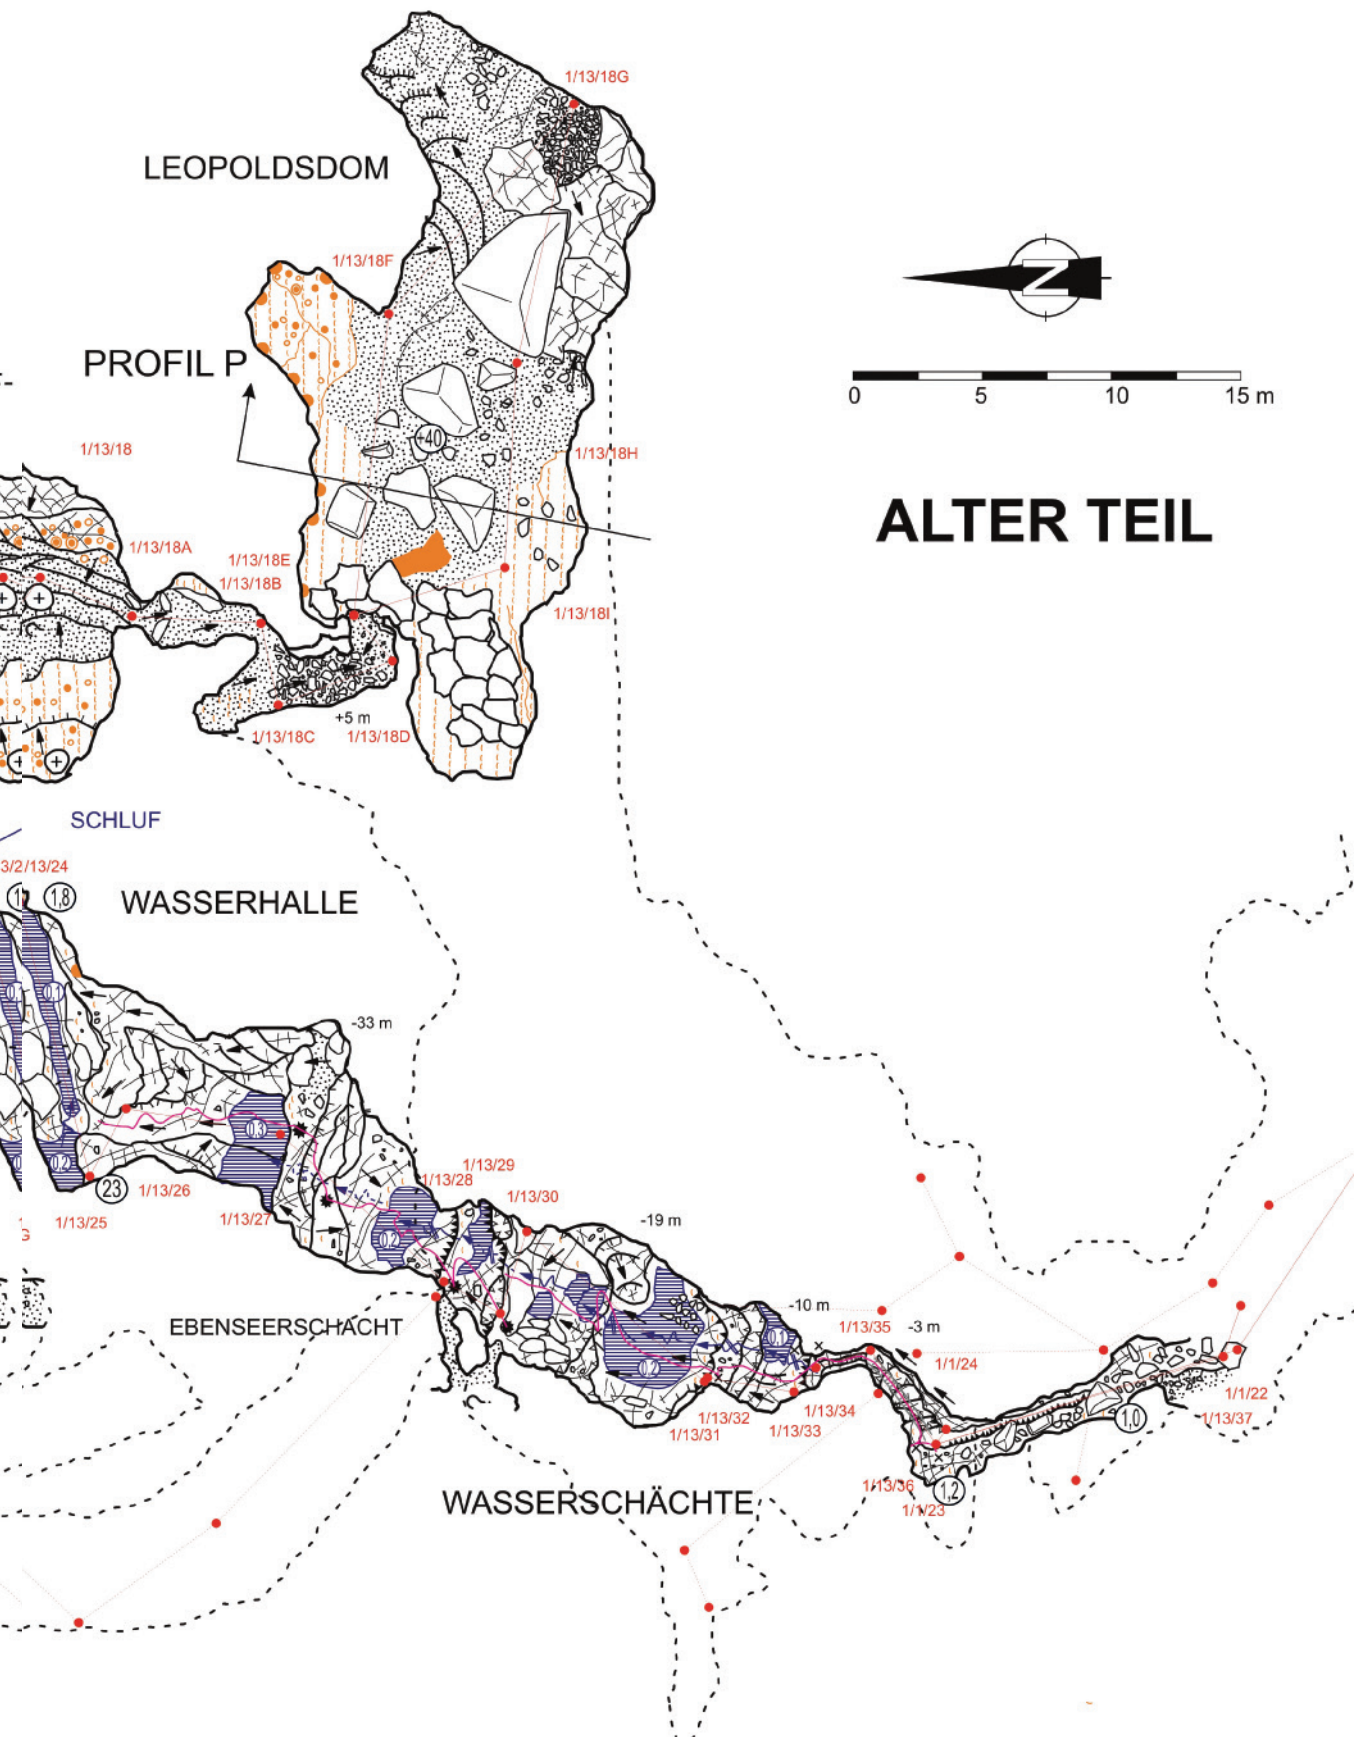

UNTERES HORIZONTALSYSTEM

Abb.: Ausschnitt aus dem Grundriss der Gassel-Tropfsteinhöhle.

Plan: Johannes Mattes

ZOBODAT - www.zobodat.at

Zoologisch-Botanische Datenbank/Zoological-Botanical Database

Digitale Literatur/Digital Literature

Zeitschrift/Journal: [Denisia](#)

Jahr/Year: 2018

Band/Volume: [0040](#)

Autor(en)/Author(s): diverse

Artikel/Article: [Höhlenbeschreibung 160-161](#)