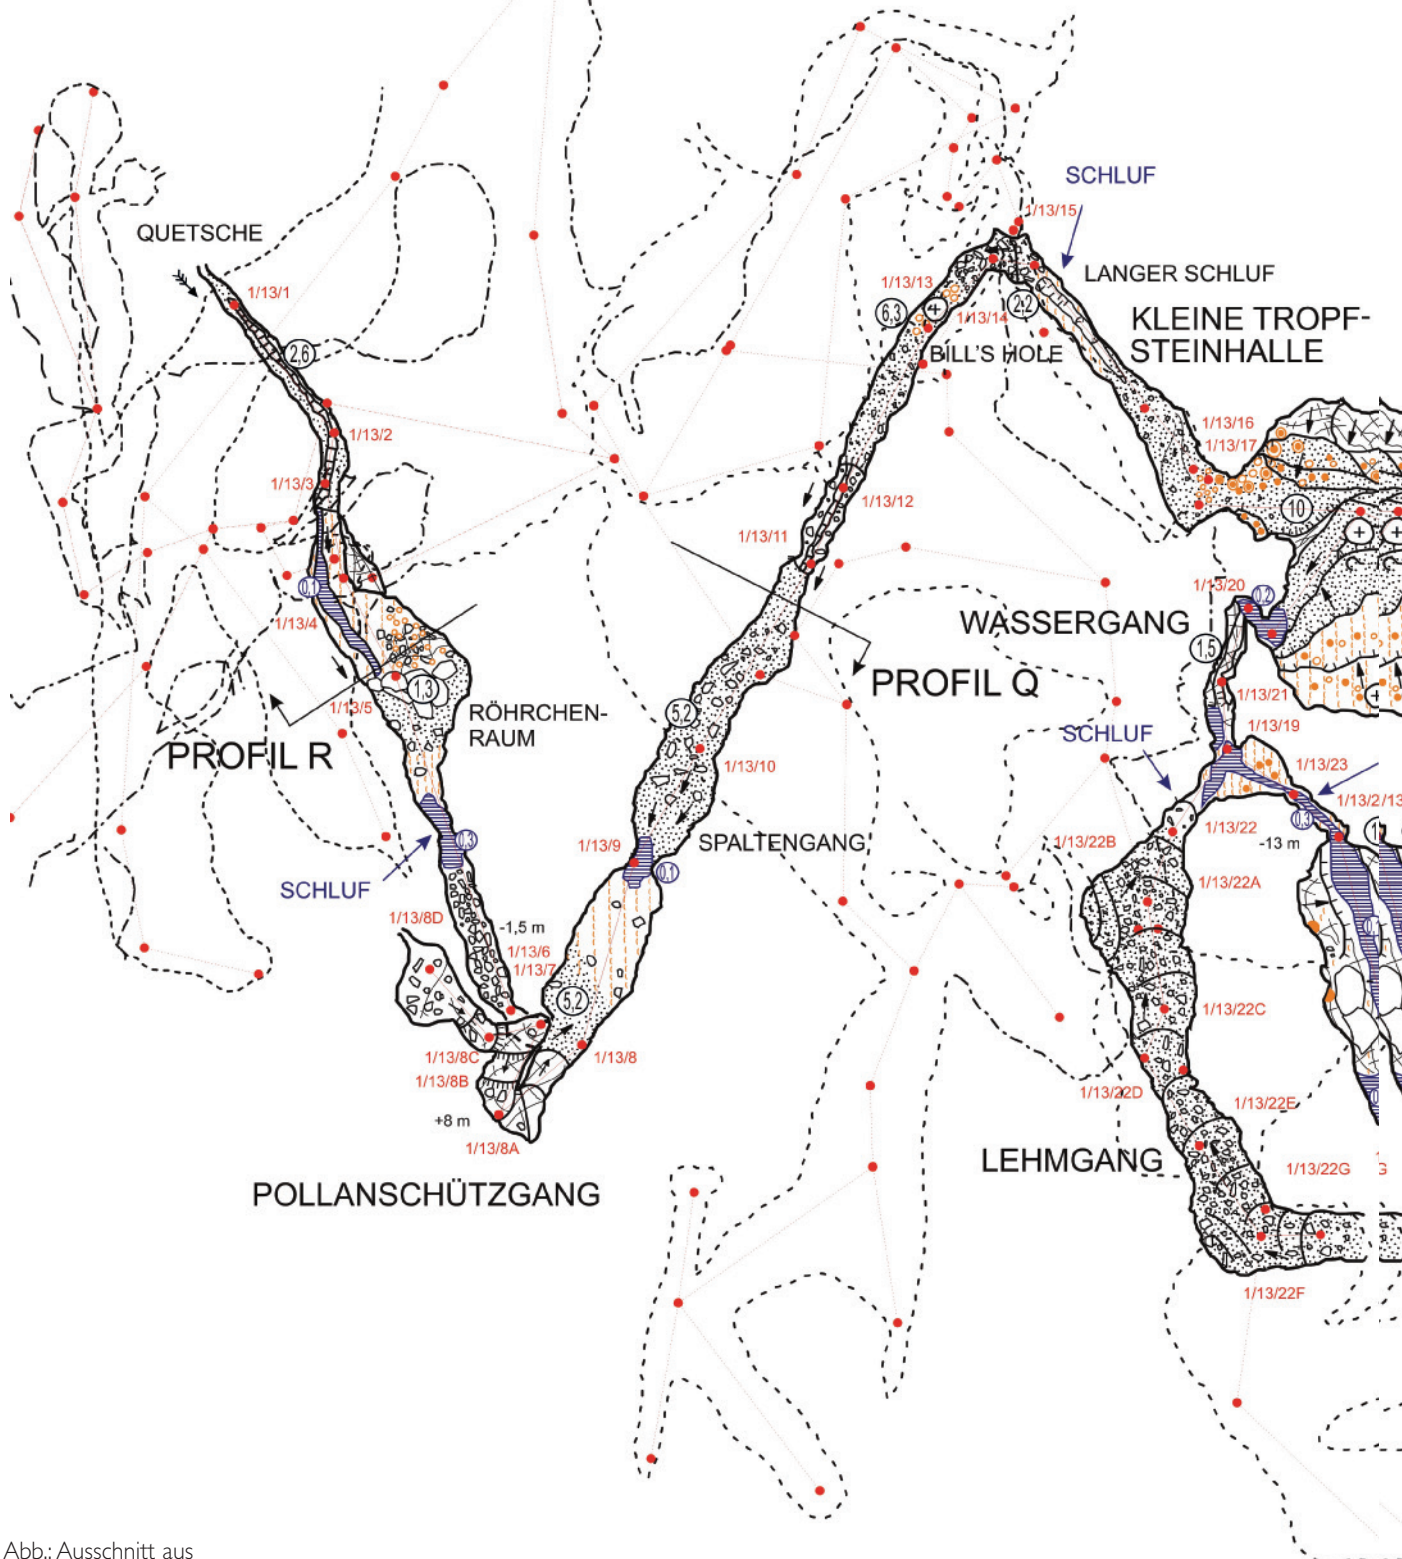

UNTERES HORIZONTALSYSTEM

Abb.: Ausschnitt aus dem Grundriss der Gassel-Tropfsteinhöhle.

Plan: Johannes Mattes

ZOBODAT - www.zobodat.at

Zoologisch-Botanische Datenbank/Zoological-Botanical Database

Digitale Literatur/Digital Literature

Zeitschrift/Journal: [Denisia](#)

Jahr/Year: 2018

Band/Volume: [0040](#)

Autor(en)/Author(s): diverse

Artikel/Article: [Höhlenbeschreibung 160-161](#)