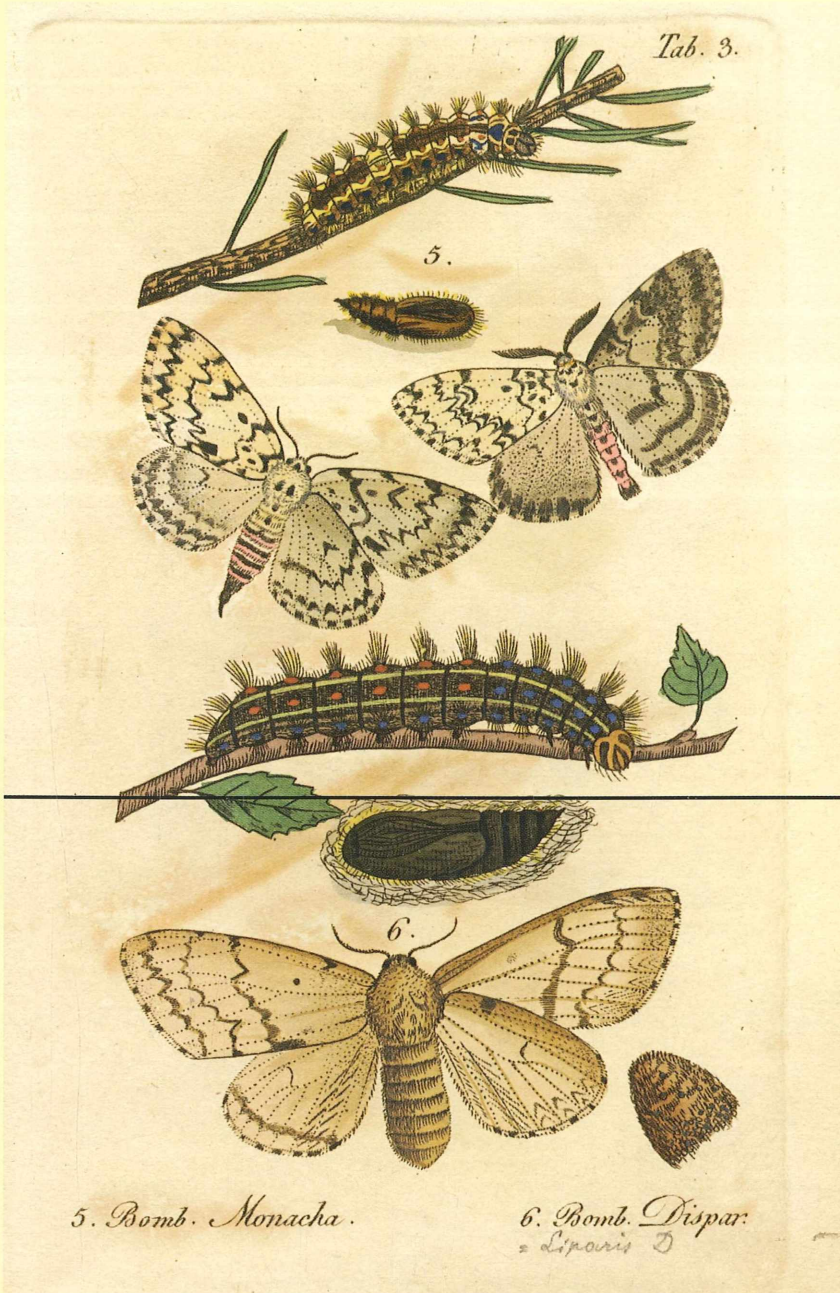

Nonne (*Lymantria monacha*) und Schwammspinner (*Lymantria dispar*)
Kolorierte Kupfertafel aus „Die schädlichsten Schmetterlinge Deutschlands“ (1856)
des Augsburger Entomologen CHRISTIAN FRIEDRICH FREYER (1794-1885)

Jahr/Year: 2012

Band/Volume: [116](#)

Autor(en)/Author(s): Pfeuffer Eberhard

Artikel/Article: [Nonne \(Lymantria monacha\) und Schwammspinner \(Lymantria dispar\) Kolorierte Kupfertafel aus Die schädlichsten Schmetterlinge Deutschlands \(1856\) des Augsburger Entomologen Christian Friedrich Freyer \(1794-1885\) 141](#)