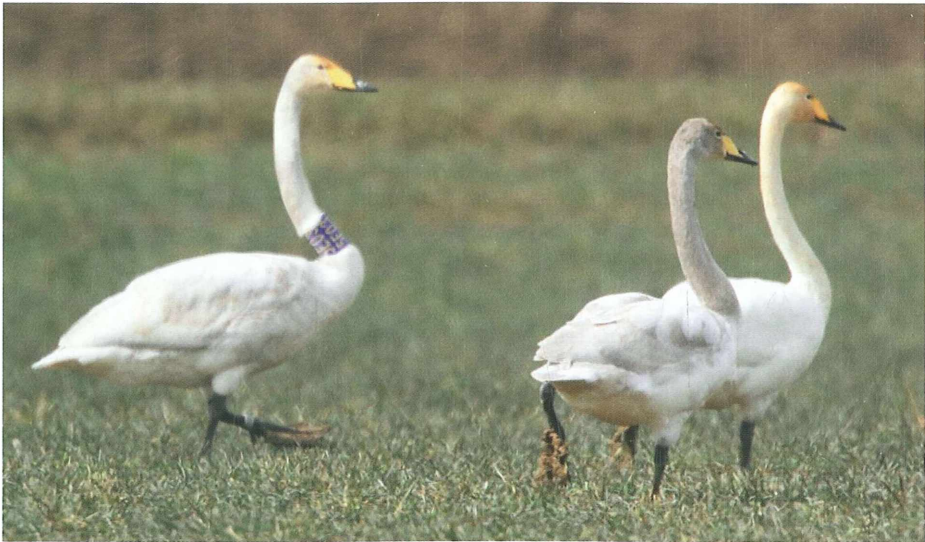

Gerhard Mayer

Vogelzug im bayerischen Schwaben – Singschwäne *Cygnus cygnus* aus Lettland am Lech-Donau-Winkel

Zusammenfassung

Das Vorkommen der überwinternden Singschwäne *Cygnus cygnus* bei Rain am Lech wird dokumentiert.

Summery

Occurance of Whooper Swan (*Cygnus cygnus*) in the Region of Rain am Lech (Bavaria) is documented.

Seit Jahren nutzen Vogelarten aus Nord- und Osteuropa in den Herbst- und Wintermonaten die Stauseen an Donau und Lech als Rast- und Nahrungsgebiete. Die „Vogelfreistätte Feldheimer Stausee“ im so genannten Lech-Donau-Winkel wird zeitweilig auch von Singschwänen besucht. Nahrung finden die Wintergäste auf Feldern mit Dauergrünland und Winterraps. In der ersten Aprilwoche 2013 fiel ein Trupp mit 16 Tieren

Abb. 1: Singschwäne bei Rain am Lech. Schon von Weitem ist das beringte Tier der 16-köpfigen Herde zu erkennen. Halsmarke und Beinring stammen aus Lettland. (Fotos v. 1. April 2013, G. Mayer)

Anschrift des Verfassers:

Gerhard Mayer, Am Harfenacker 10, 86316 Friedberg

Abb. 2: Vom Ruhengewässer und Nachtplatz Feldheimer Stausee fliegen Singschwäne tagsüber mehrere Kilometer bis zu den Rapskulturen um Rain am Lech. Die praktische Halsmarkierung erlaubt das Ablesen im Wasser, an Land und im Flug.