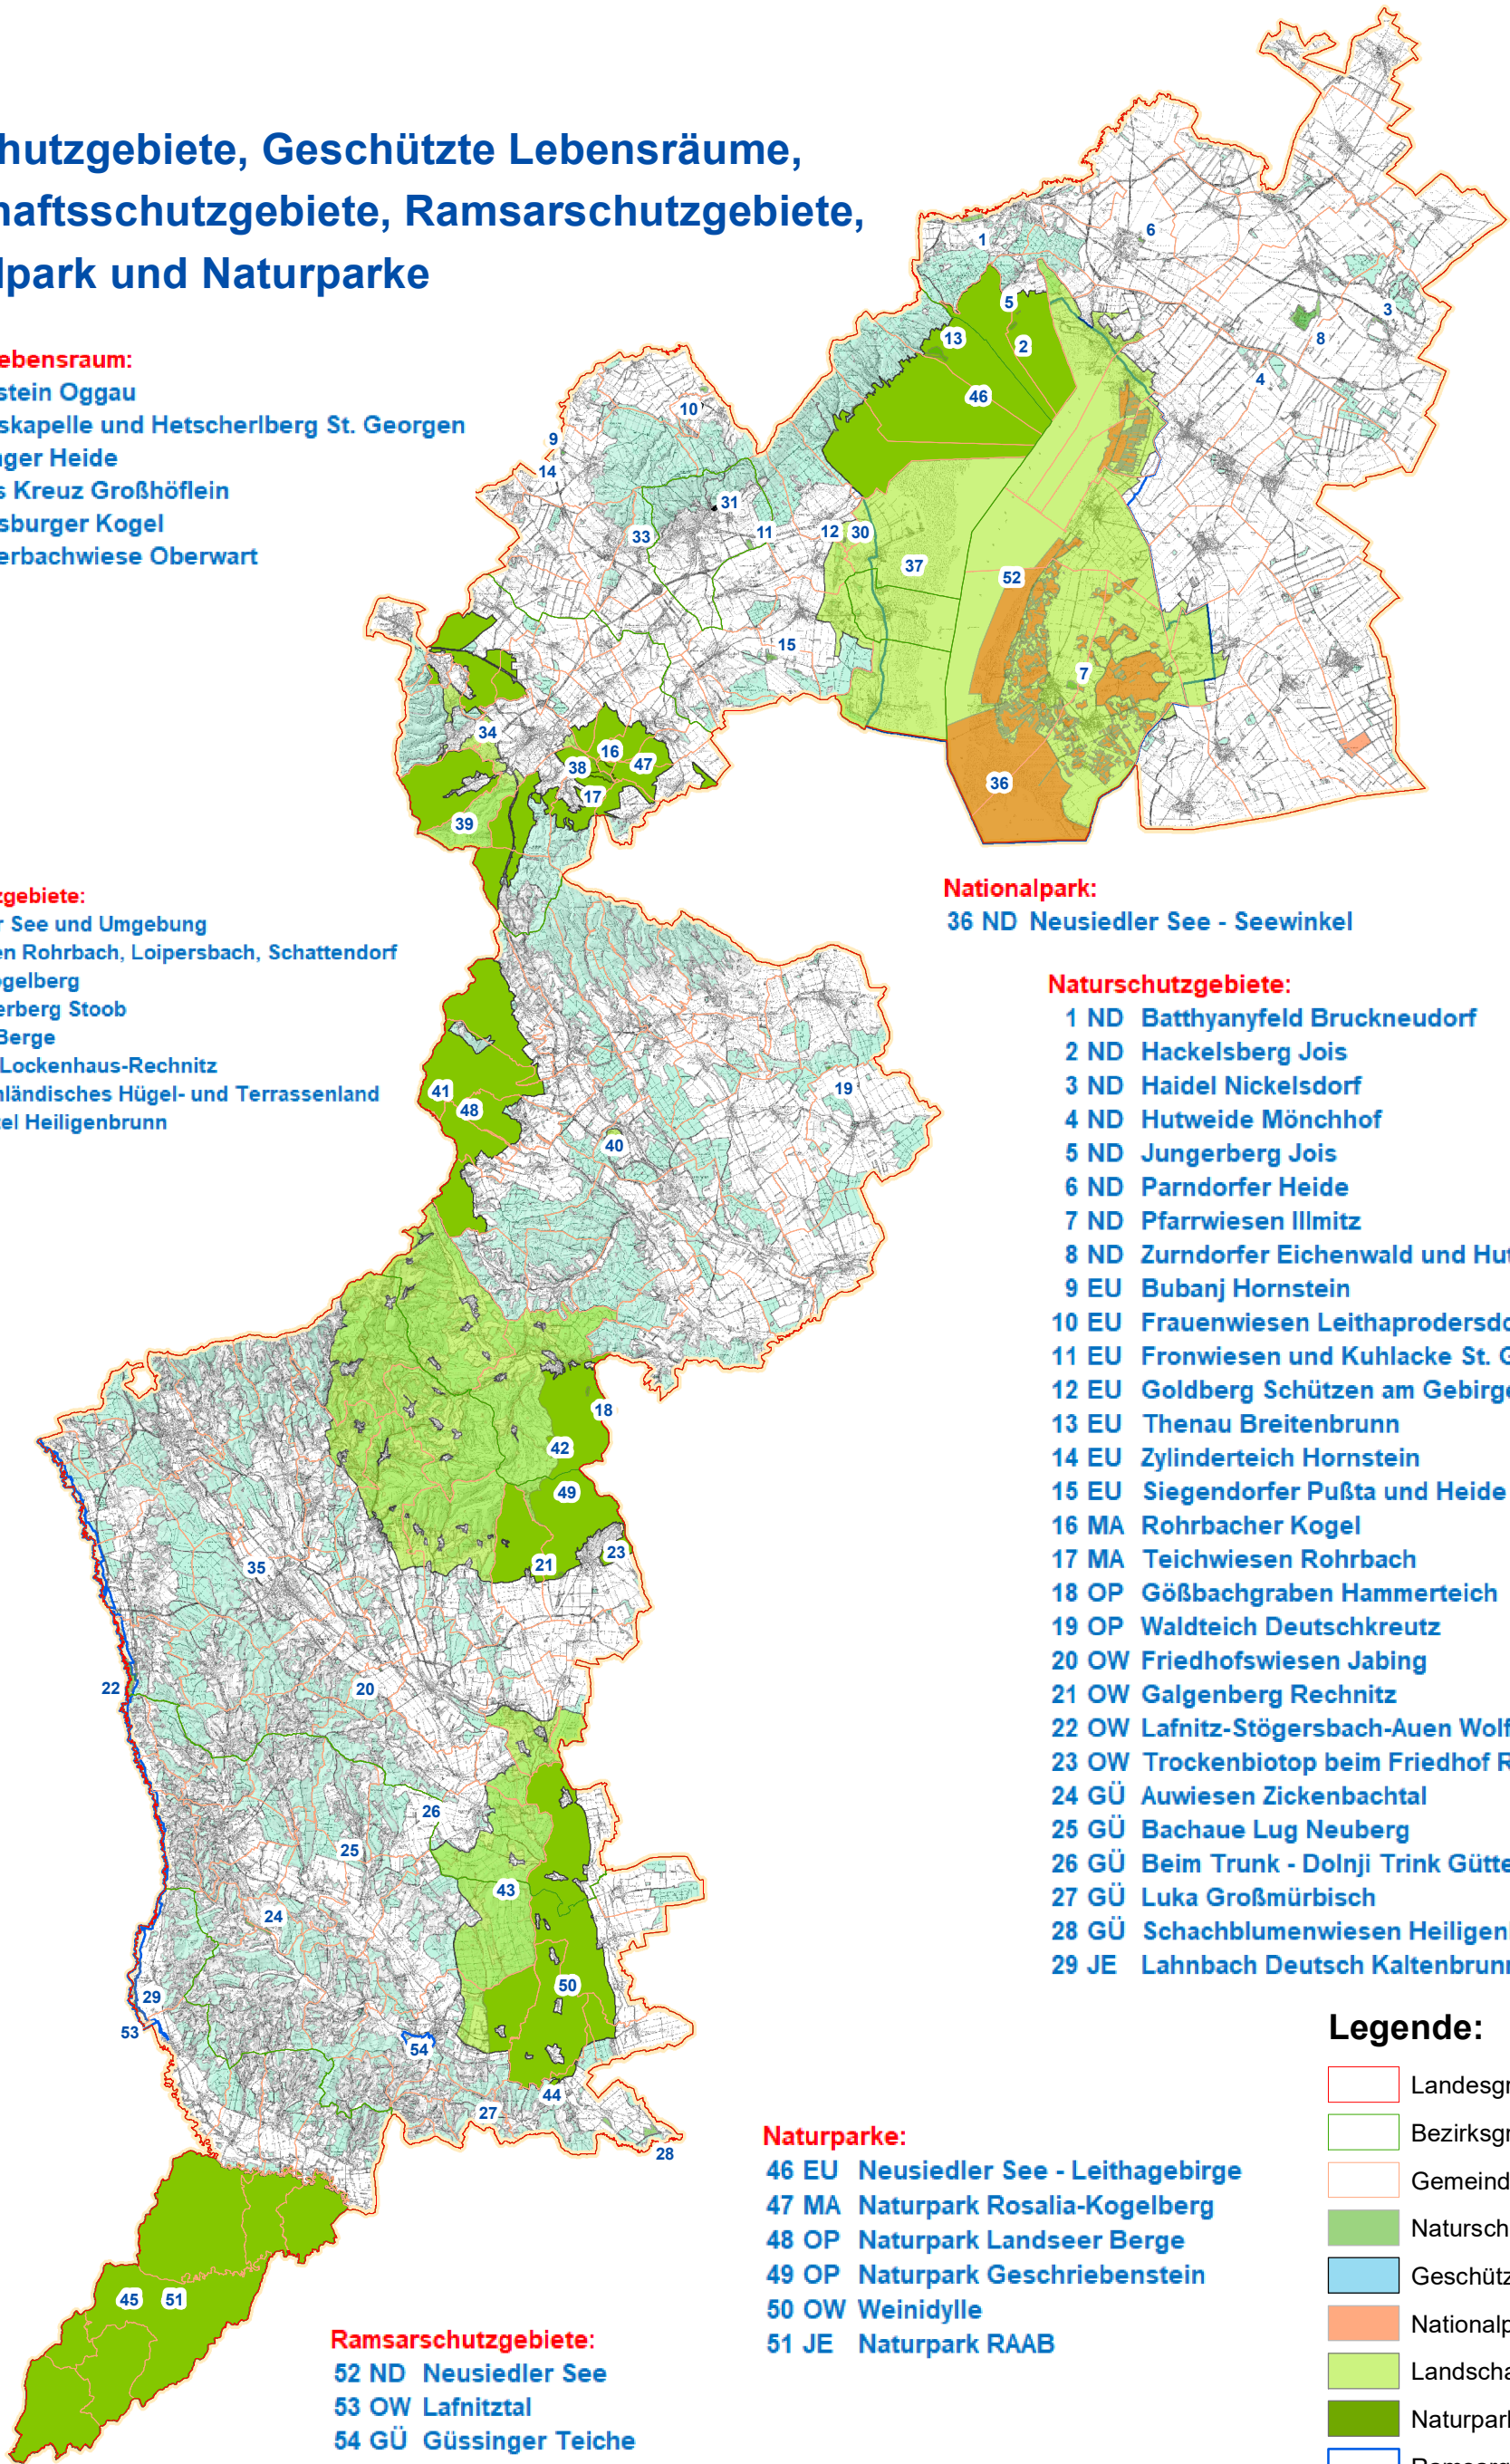

Landschaftsschutzgebiete:

- 37 EU Neusiedler See und Umgebung
- 38 MA Hangwiesen Rohrbach, Loipersbach, Schattendorf
- 39 MA Rosalia-Kogelberg
- 40 OP Biri - Noplerberg Stob
- 41 OP Landseer Berge
- 42 OP Bernstein-Lockenhaus-Rechnitz
- 43 OW Südburgenländisches Hügel- und Terrassenland
- 44 GÜ Kellerviertel Heiligenbrunn
- 45 JE Raab

Nationalpark:

- 36 ND Neusiedler See - Seewinkel

Naturschutzgebiete:

- 1 ND Batthyanyfeld Bruckneudorf
- 2 ND Hackelsberg Jois
- 3 ND Haidel Nickelsdorf
- 4 ND Hutweide Mönchhof
- 5 ND Jungerberg Jois
- 6 ND Parndorfer Heide
- 7 ND Pfarrwiesen Illmitz
- 8 ND Zurndorfer Eichenwald und Hutweide
- 9 EU Bubanj Hornstein
- 10 EU Frauenwiesen Leithaprodersdorf
- 11 EU Fronwiesen und Kuhlacke St. Georgen
- 12 EU Goldberg Schützen am Gebirge
- 13 EU Thenau Breitenbrunn
- 14 EU Zylinderteich Hornstein
- 15 EU Siegendorfer Pußta und Heide
- 16 MA Rohrbacher Kogel
- 17 MA Teichwiesen Rohrbach
- 18 OP Gößbachgraben Hammerteich
- 19 OP Waldteich Deutschkreutz
- 20 OW Friedhofswiesen Jabing
- 21 OW Galgenberg Rechnitz
- 22 OW Lafnitz-Stögersbach-Auen Wolfau
- 23 OW Trockenbiotop beim Friedhof Rechnitz
- 24 GÜ Auwiesen Zickenbachtal
- 25 GÜ Bachaue Lug Neuberg
- 26 GÜ Beim Trunk - Dolnji Trink Güttenbach
- 27 GÜ Luka Großmürbisch
- 28 GÜ Schachblumenwiesen Heiligenbrunn
- 29 JE Lahnbach Deutsch Kaltenbrunn

Naturparke:

- 46 EU Neusiedler See - Leithagebirge
- 47 MA Naturpark Rosalia-Kogelberg
- 48 OP Naturpark Landseer Berge
- 49 OP Naturpark Geschriebenstein
- 50 OW Weinidylle
- 51 JE Naturpark RAAB

Ramsarschutzgebiete:

- 52 ND Neusiedler See
- 53 OW Lafnitztal
- 54 GÜ Güssinger Teiche

Legende:

- Landesgrenzen
- Bezirksgrenzen
- Gemeindegrenzen
- Naturschutzgebiet
- Geschützter Lebensraum
- Nationalpark
- Landschaftsschutzgebiet
- Naturpark
- Ramsargebiet