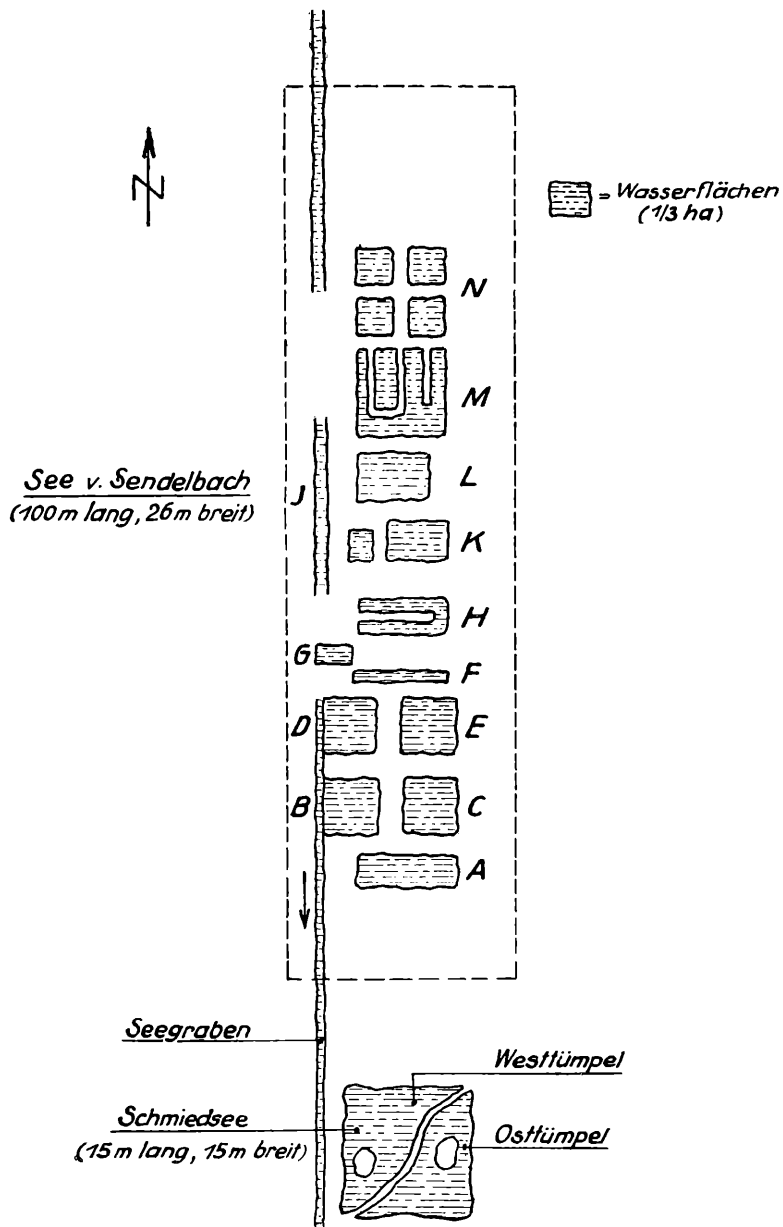

Skizze des Tümpelgebietes von Sendelbach nach Dr. Stadler

(See von Sendelbach und Schmiedsee)

ZOBODAT - www.zobodat.at

Zoologisch-Botanische Datenbank/Zoological-Botanical Database

Digitale Literatur/Digital Literature

Zeitschrift/Journal: [Mitteilungen des Naturwissenschaftlichen Museums der Stadt Aschaffenburg](#)

Jahr/Year: 1950

Band/Volume: [NF_4_1950](#)

Autor(en)/Author(s):

Artikel/Article: [Skizze des Tümpelgebietes von Sendelbach nach Dr. Stadler \(See von Sendelbach und Schmiedsee\) 29](#)