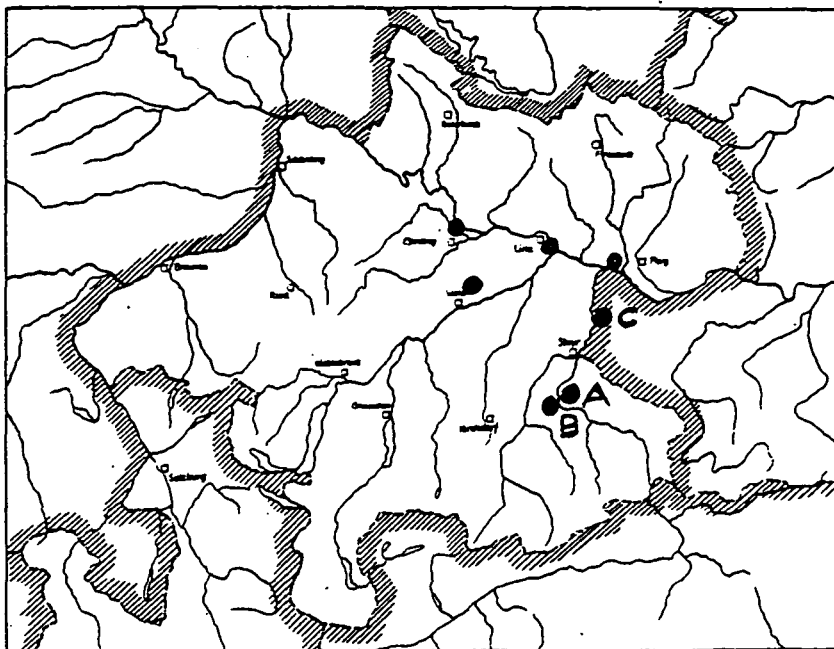

<i>temerata</i> Schiff.:	30.5.81	Borsee a.d. Bodenwies		(Fürlg.)
	26.5.81	Grein		(Puchb.)
	20.5.81	Schwertberg		(Wimmer)
	8.6.81	Garsten		(Hainb.)

Lomographa

cararia Hbn.:

- 2.7.81 Paukengraben/Ternberg (Mülln.)  
 Nach den beiden Erstfunden für den Steyrer Bezirk, am 5.7.73 von Mayr und Wimmer, ein weiterer Nachweis dieser, in unserem Bundesland doch sehr seltenen Art. Die Art wurde auch in Rubring, N.Ö., von Hoffmann festgestellt.