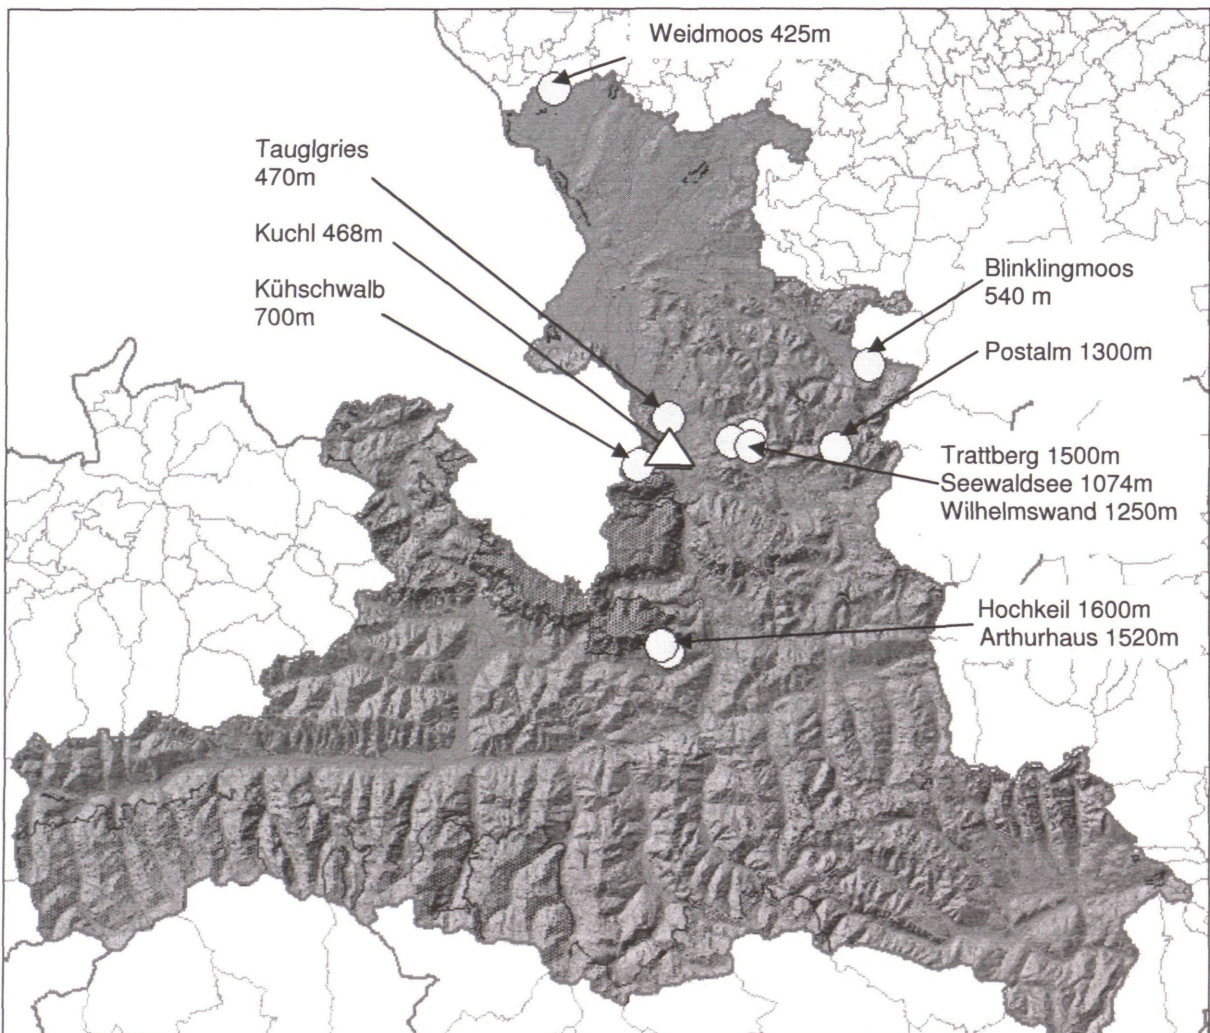

Datum, Beobachter (=Datenbringer), Gemeinde, Fundort und Kommentar angeführt. Die folgende Abbildung zeigt die Lage der Exkursionsgebiete und gibt die Höhenlage der Fundorte an.

Artenliste

Zwergtaucher (*Tachybaptus ruficollis*):

Schwarzstorch (*Ciconia nigra*):

7.6.2007 Kuchl, Salzach 1 Ex. überfliegend (I. Fiala)

Stockente (*Anas platyrhynchos*):

7.6.2007 Kuchl, Salzach 2 M (M. Brader, P. Forster-Sonnenburg), 9.6.2007 Strobl, Blinklingmoos 8 Ex. (J. Parker), St. Koloman, Seewaldsee 2 Ex. (Ch. Medicus).

Abbildung 1. Tagungsort Kuchl und Exkursionsgebiete

Reiherente (*Aythya fuligula*):

10.6.2007 Lamprechtshausen, Weidmoos 1 W. führt 8 kleine Pulli (Ch. Medicus)

Wespenbussard (*Pernis apivorus*):

9.6.2007 St. Koloman, Trattberg 1 Ex. (J. Machart), Mühlbach a. H., Hochkeil 1 Ex. (N. Ramsauer).

Rohrweihe (*Circus aeruginosus*)

10.6.2007 Lamprechtshausen, Weidmoos 1 Ex. im Flug (Ch. Medicus)

Mäusebussard (*Buteo buteo*):

8. und 9.6.2007 St. Koloman, Trattberg 1 Ex. (M. Brader, J. Machart), 9.6.2007 Mühlbach, Hochkeil festgestellt (N. Ramsauer) und St. Koloman, Seewaldsee 1 Ex. (Ch. Medicus).