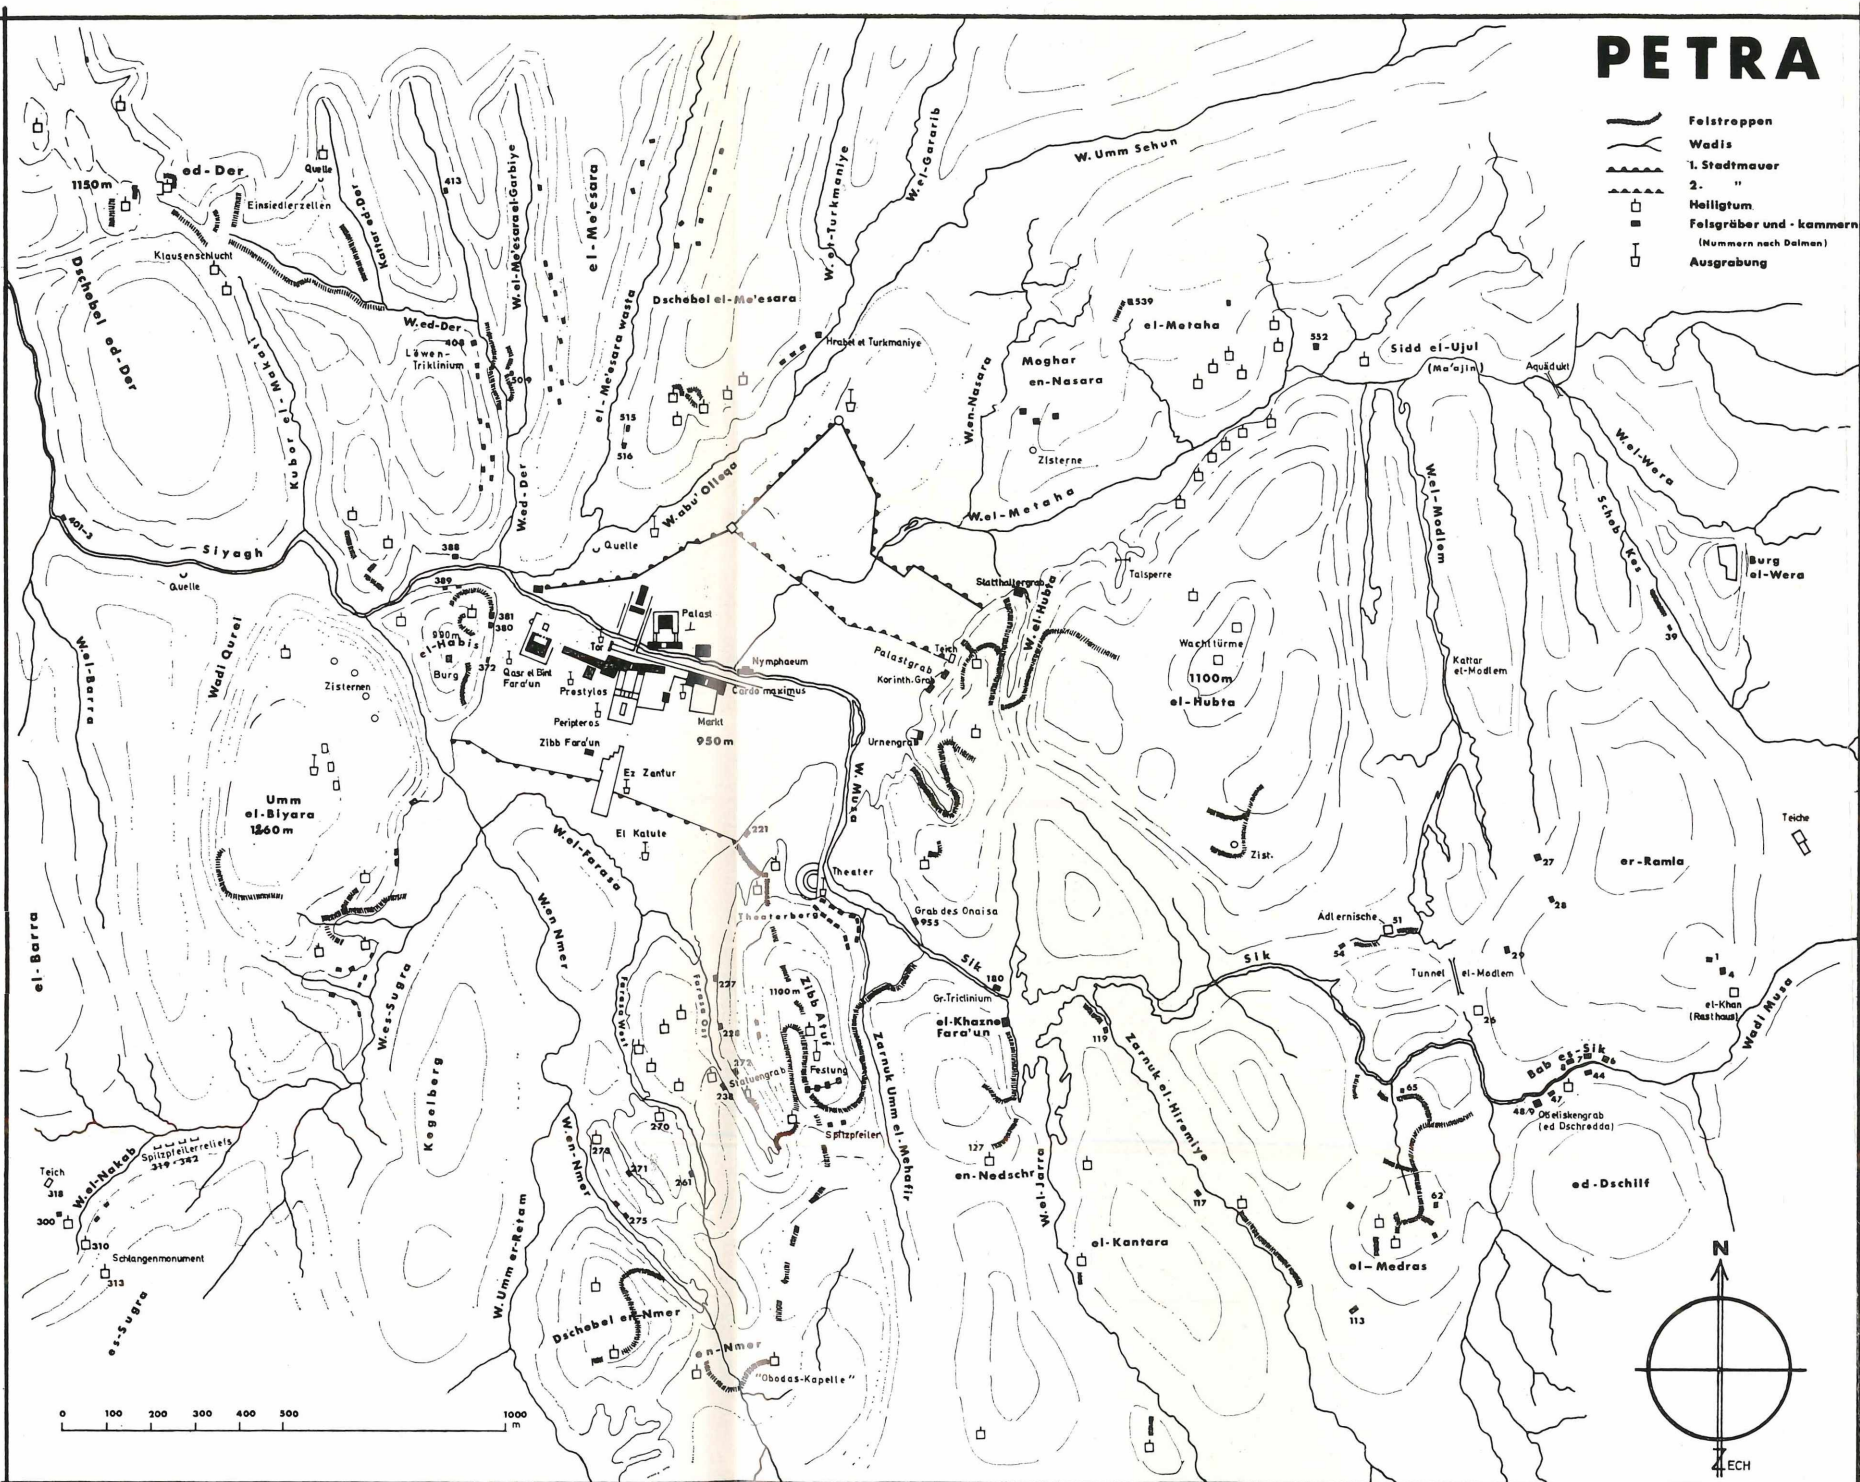

PETRA

-  Felstrappen
-  Wadis
-  1. Stadtmauer
-  2. "
-  Heiligtum
-  Felsgräber und -kammern
- (Nummern nach Dalman)
-  Ausgrabung

0 100 200 300 400 500 1000 m

ZOBODAT - www.zobodat.at

Zoologisch-Botanische Datenbank/Zoological-Botanical Database

Digitale Literatur/Digital Literature

Zeitschrift/Journal: [Abhandlungen der Naturhistorischen Gesellschaft Nürnberg](#)

Jahr/Year: 1970

Band/Volume: [35](#)

Autor(en)/Author(s): Anonymus

Artikel/Article: [Karte von Petra I-II](#)