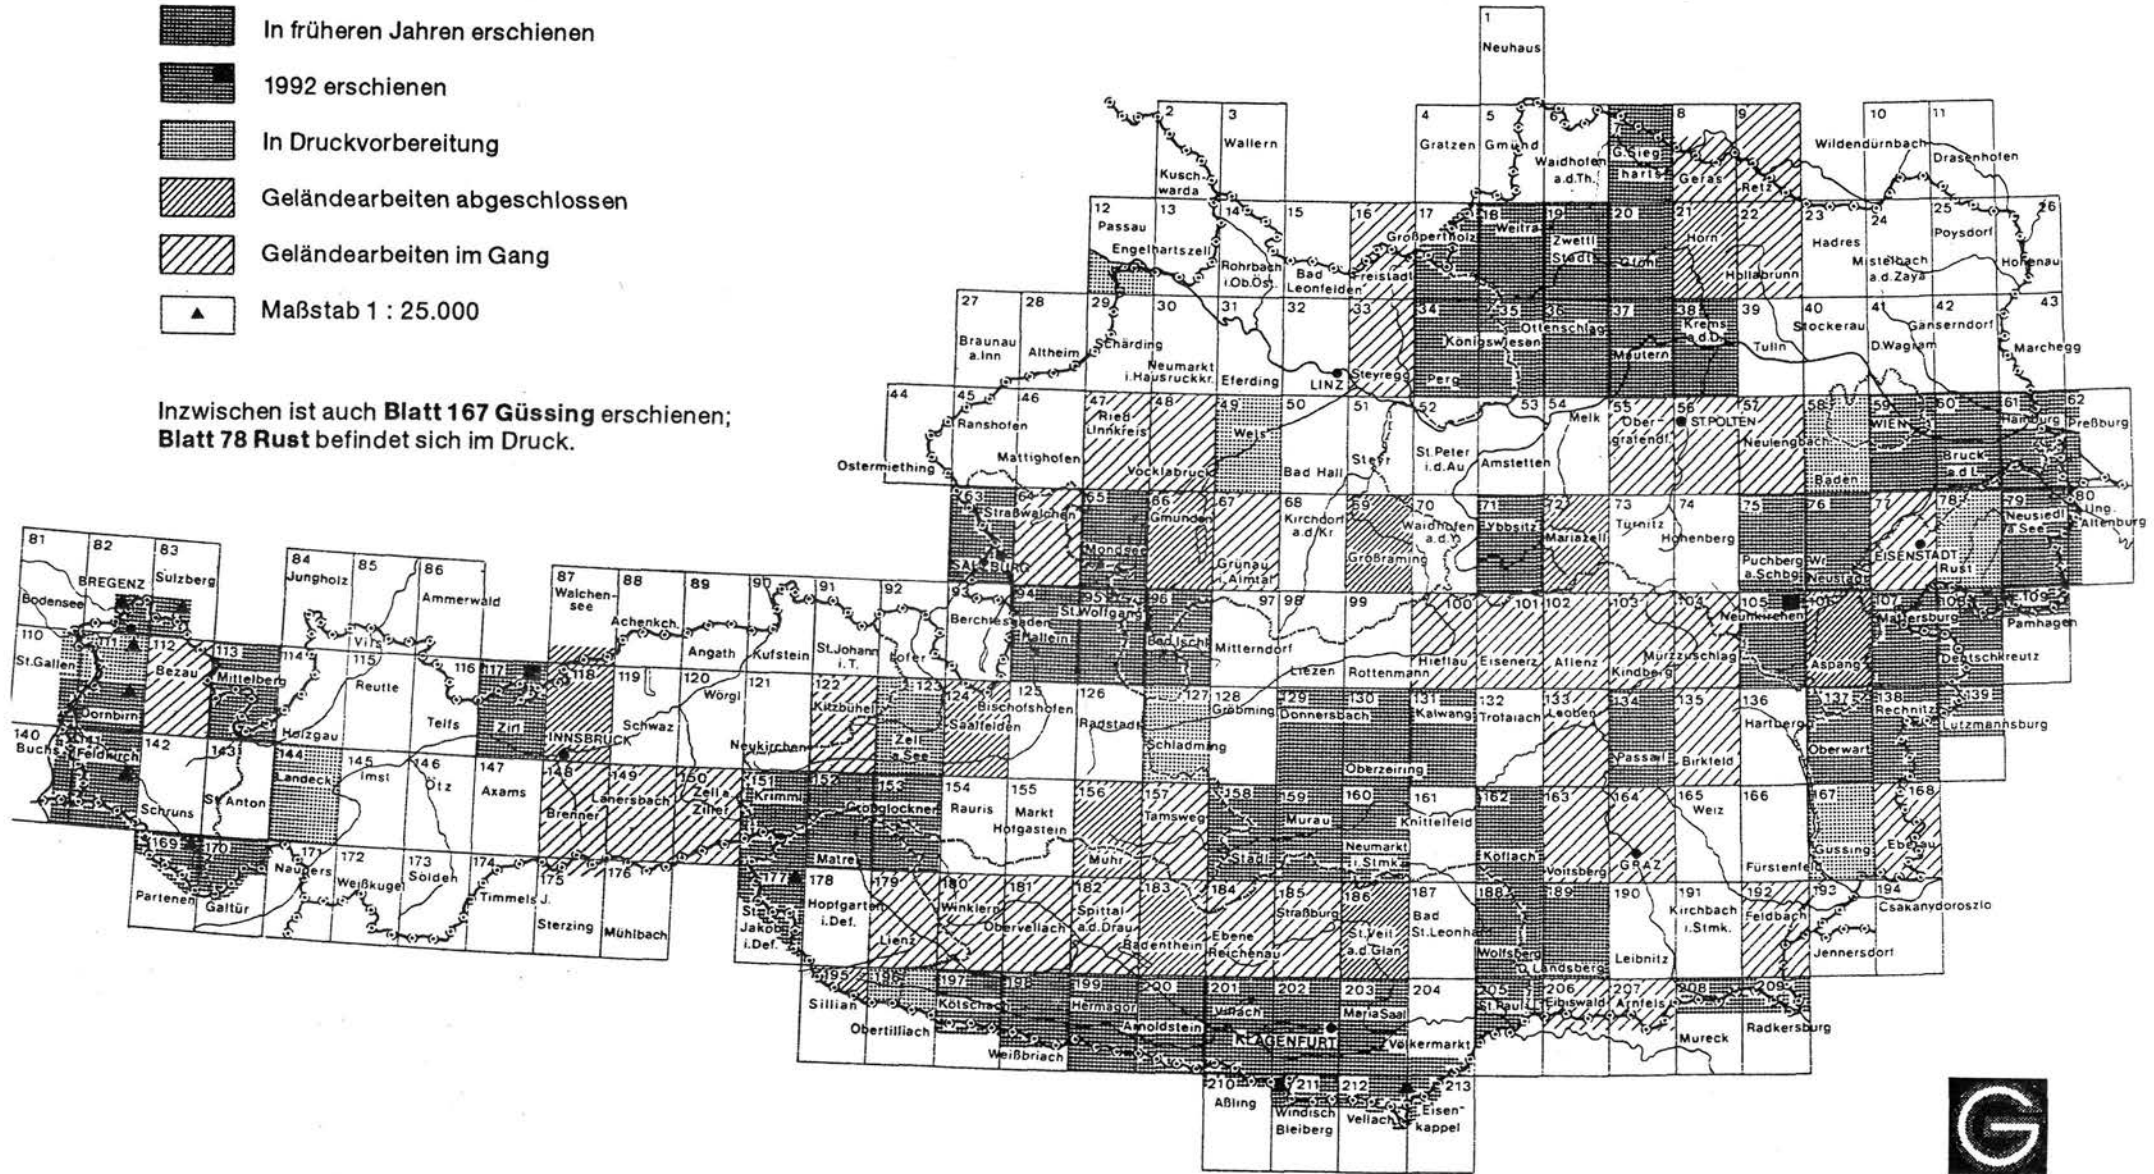

Stand der Kartierung Ende 1992

- In früheren Jahren erschienen
- 1992 erschienen
- In Druckvorbereitung
- Geländearbeiten abgeschlossen
- Geländearbeiten im Gang
- Maßstab 1 : 25.000

Inzwischen ist auch **Blatt 167 Güssing** erschienen;
Blatt 78 Rust befindet sich im Druck.

Band/Volume: [1993](#)

Autor(en)/Author(s):

Artikel/Article: [Stand der Kartierung Ende 1992 220](#)