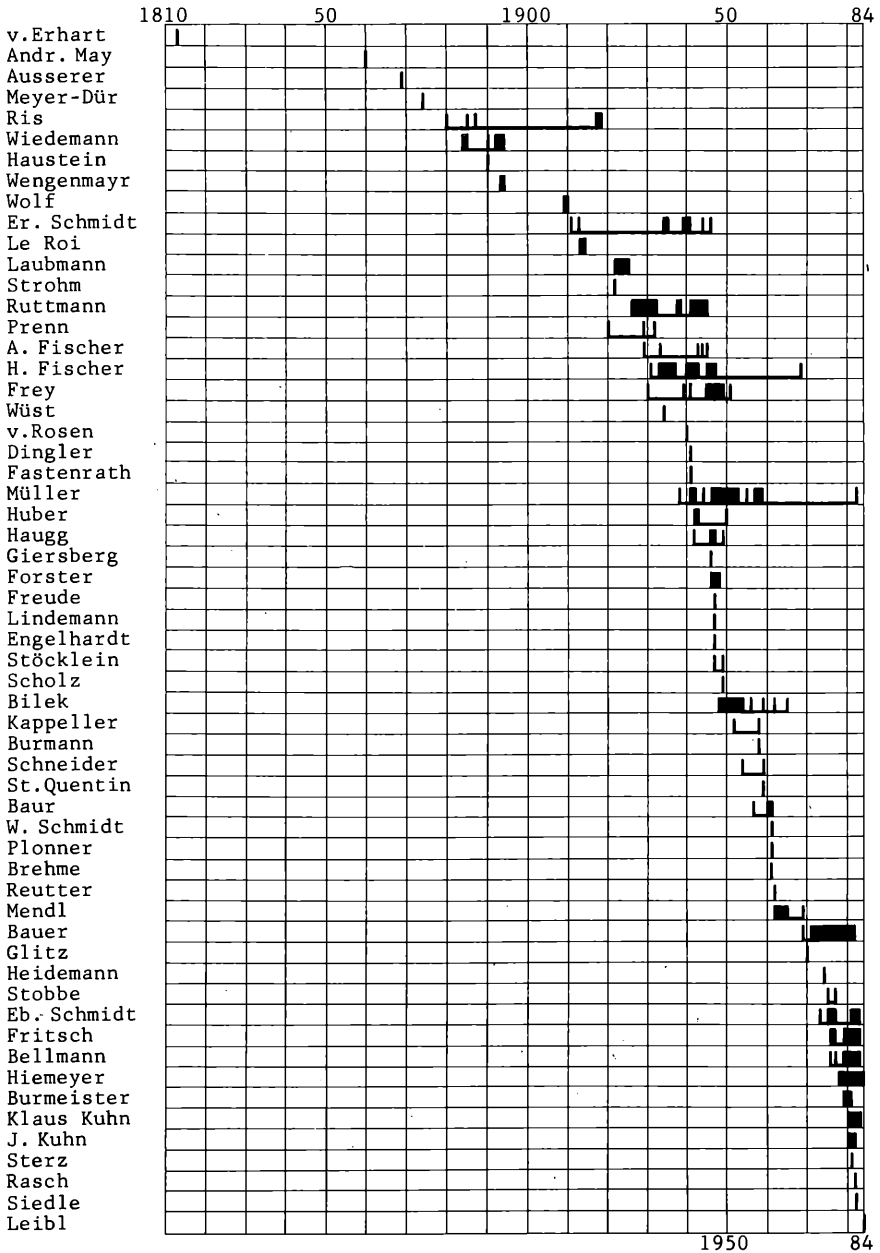

In dieser Zeit waren 58 Beobachter und Sammler mit der Libellenwelt beschäftigt, wahrscheinlich mehr, da ich nicht alle ausfindig machen konnte. → Abb. 2

Die Feststellungen, mindestens aber Art, Fundort und Zeit, wurden in die Zentralkartei "Die Tierwelt Schwabens" eingetragen. Sie wurde 1934 begonnen für die Belegstücke der eigenen Sammeltätigkeit, dann aber durch alle erreichbaren Funde auch anderer Sammler ergänzt und mit Auszügen aus der Literatur vervollständigt. Heute, nach 50 Jahren, sind in 30 Karteikästen (zu je 3000 Zettel) über 10 000 Insektenarten aus Schwaben erfaßt. Etwa ein Viertel (2848 Arten) sind in 23 Teilen (Berichte der Naturforschenden Gesellschaft Augsburg) veröffentlicht (dazu einige hundert Verbreitungskarten).

Abb. 1: Das Untersuchungsgebiet / mit der Teilung der 1:50 000 - Karten

Abb. 2: Sammler und ihre Zeit

Libellen Schwabens und Jahre der Feststellung

Die Kartei "Die Tierwelt Schwabens" enthält die Libellenbeobachtungen von mehr als 60 Sammlern und über 700 Fundstellen aus 170 Jahren. Die Übersicht bringt die 66 in Schwaben angetroffenen Arten und die Jahre der Beobachtungen von 1813 - 1984. (Abb. 3)