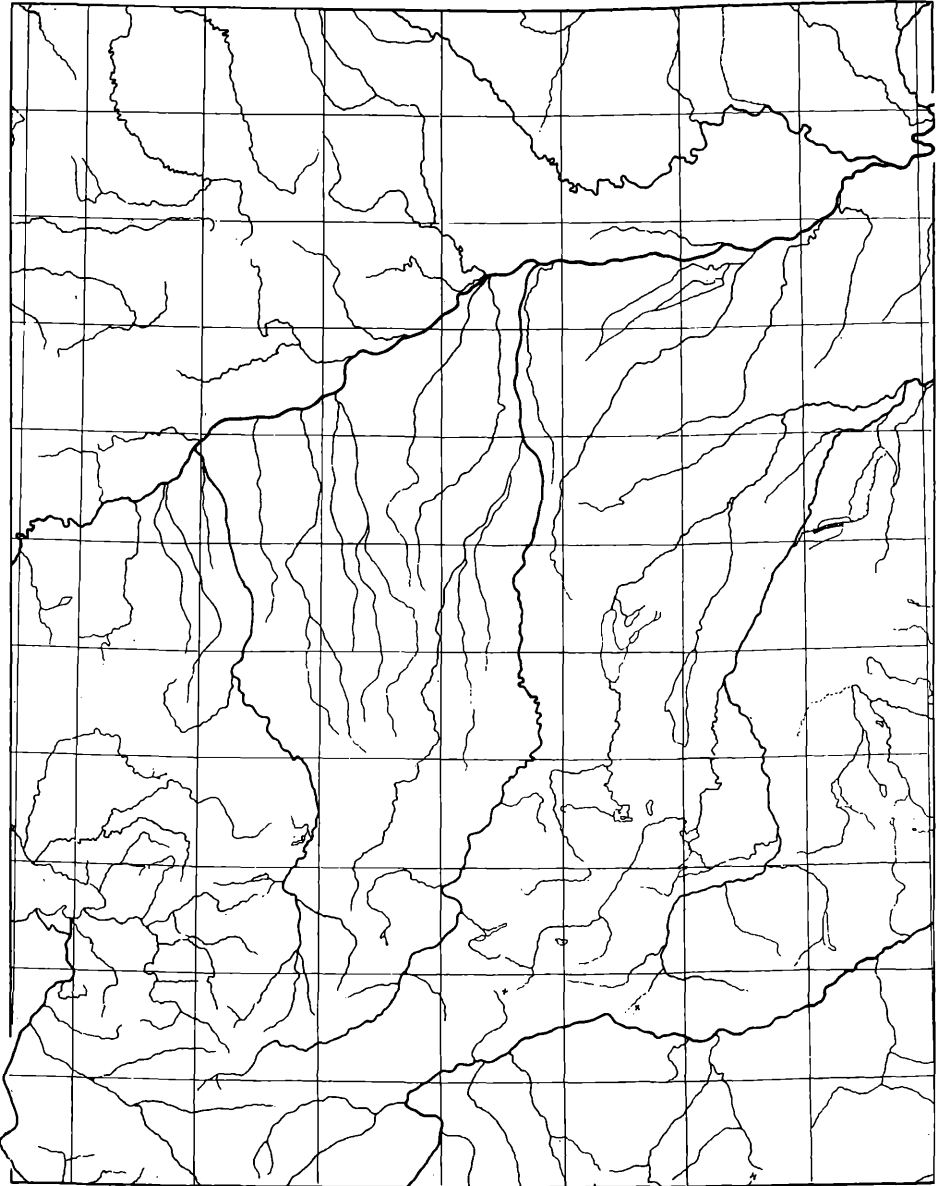

Der Kartenausschnitt wird bestimmt durch die Längen $9^{\circ} 30'$ bis 12° Ost = 190 km und die Breiten 47° bis $49^{\circ} 12'$ Nord = 245 km. Er deckt $46\,455\text{ km}^2$. (Abb. 1)

Der Zeitraum, aus dem Libellenbeobachtungen aus diesem Gebiet gedruckt, handschriftlich oder auch als Belegstücke vorliegen, reicht von 1813 bis 1984 über 172 Jahre.

In dieser Zeit waren 58 Beobachter und Sammler mit der Libellenwelt beschäftigt, wahrscheinlich mehr, da ich nicht alle ausfindig machen konnte. → Abb. 2

Die Feststellungen, mindestens aber Art, Fundort und Zeit, wurden in die Zentralkartei "Die Tierwelt Schwabens" eingetragen. Sie wurde 1934 begonnen für die Belegstücke der eigenen Sammeltätigkeit, dann aber durch alle erreichbaren Funde auch anderer Sammler ergänzt und mit Auszügen aus der Literatur vervollständigt. Heute, nach 50 Jahren, sind in 30 Karteikästen (zu je 3000 Zettel) über 10 000 Insektenarten aus Schwaben erfaßt. Etwa ein Viertel (2848 Arten) sind in 23 Teilen (Berichte der Naturforschenden Gesellschaft Augsburg) veröffentlicht (dazu einige hundert Verbreitungskarten).

Abb. 1: Das Untersuchungsgebiet / mit der Teilung der 1:50 000 - Karten

Abb. 2: Sammler und ihre Zeit

Libellen Schwabens und Jahre der Feststellung

Die Kartei "Die Tierwelt Schwabens" enthält die Libellenbeobachtungen von mehr als 60 Sammlern und über 700 Fundstellen aus 170 Jahren. Die Übersicht bringt die 66 in Schwaben angetroffenen Arten und die Jahre der Beobachtungen von 1813 - 1984. (Abb. 3)