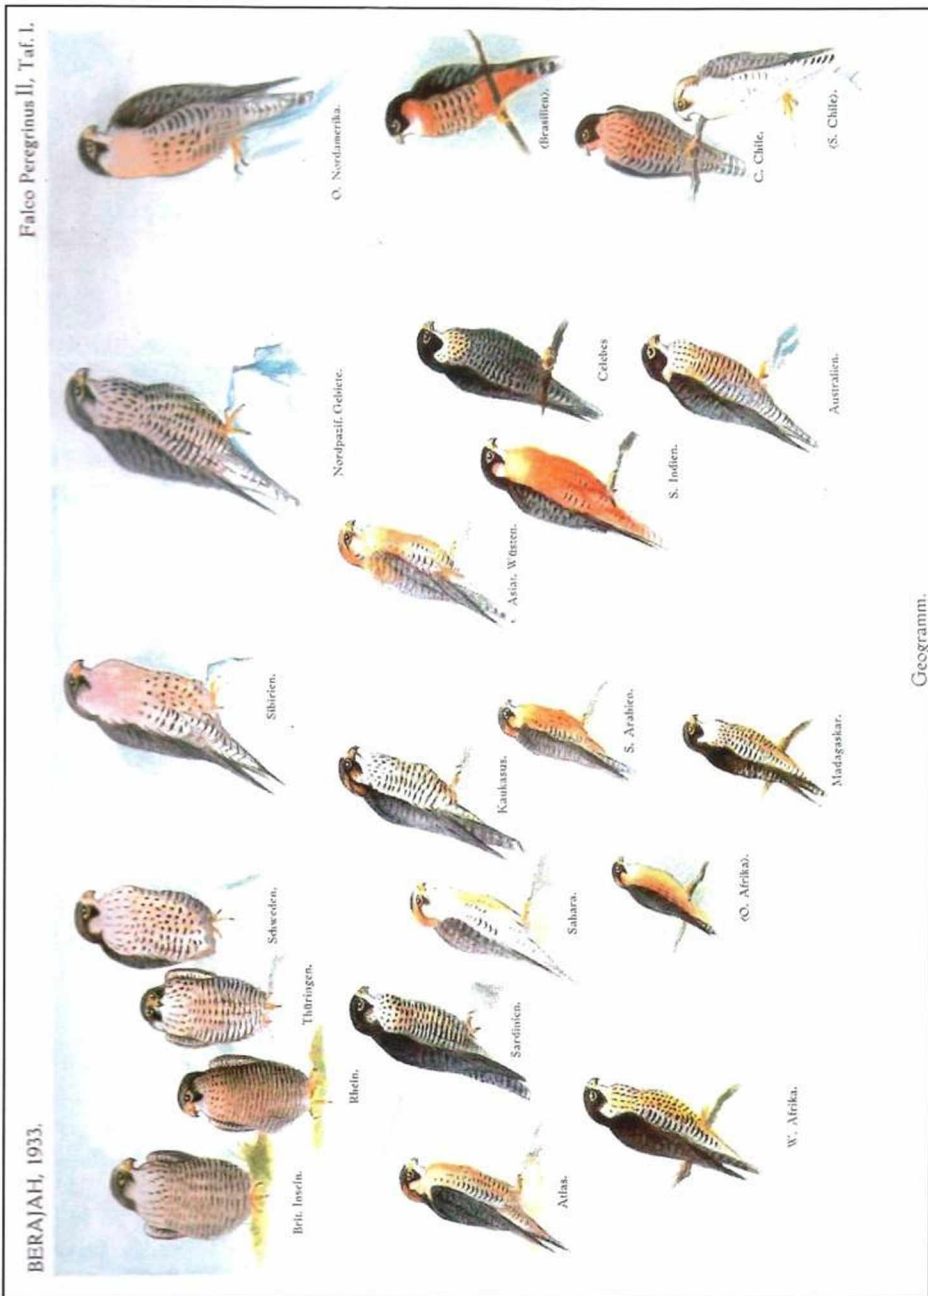

Tafel 1. Variation beim Grauen Steinschmätzer (aus KLEINSCHMIDT 1905a).

Tafel 2. Formenkreis der Wanderfalken (aus KLEINSCHMIDT 1912-1928, 1933-1937).

Nördlichste und südlichste Formen des Habichts

Tafel 3. Habichtformen (aus KLEINSCHMIDT 1934a).

Tafel 4. Formenkreis der Jagdfalco (aus KLEINSCHMIDT 1923-1937b).

ZOBODAT - www.zobodat.at

Zoologisch-Botanische Datenbank/Zoological-Botanical Database

Digitale Literatur/Digital Literature

Zeitschrift/Journal: [Blätter aus dem Naumann-Museum](#)