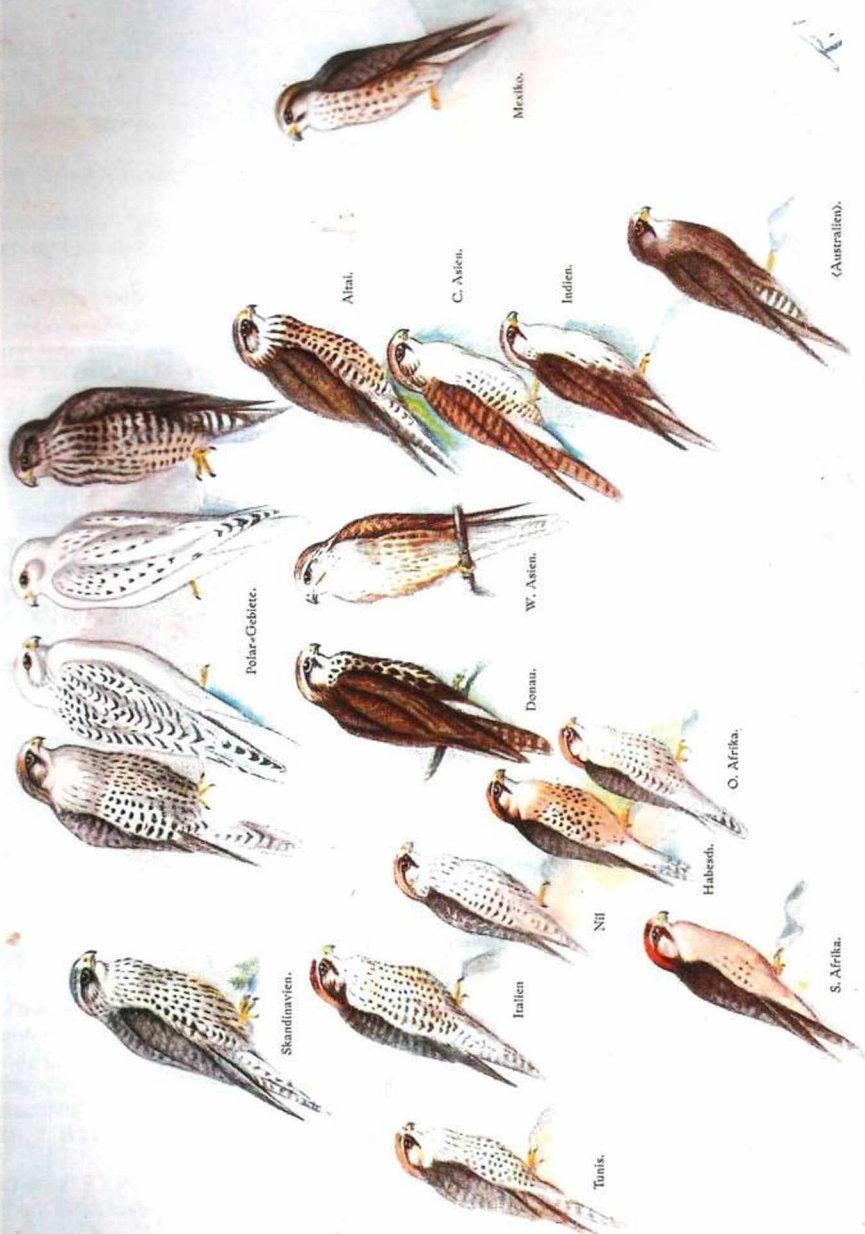

Tafel 1. Variation beim Grauen Steinschmätzer (aus KLEINSCHMIDT 1905a).

Tafel 2. Formenkreis der Wanderfalken (aus KLEINSCHMIDT 1912-1928, 1933-1937).

Nördlichste und südlichste Formen des Habichts

Tafel 3. Habichtformen (aus KLEINSCHMIDT 1934a).

Tafel 4. Formenkreis der Jagdfalco (aus KLEINSCHMIDT 1923-1937b).

ZOBODAT - www.zobodat.at

Zoologisch-Botanische Datenbank/Zoological-Botanical Database

Digitale Literatur/Digital Literature

Zeitschrift/Journal: [Blätter aus dem Naumann-Museum](#)

Jahr/Year: 2013

Band/Volume: [30](#)

Autor(en)/Author(s): diverse

Artikel/Article: [Tafeln 176-179](#)