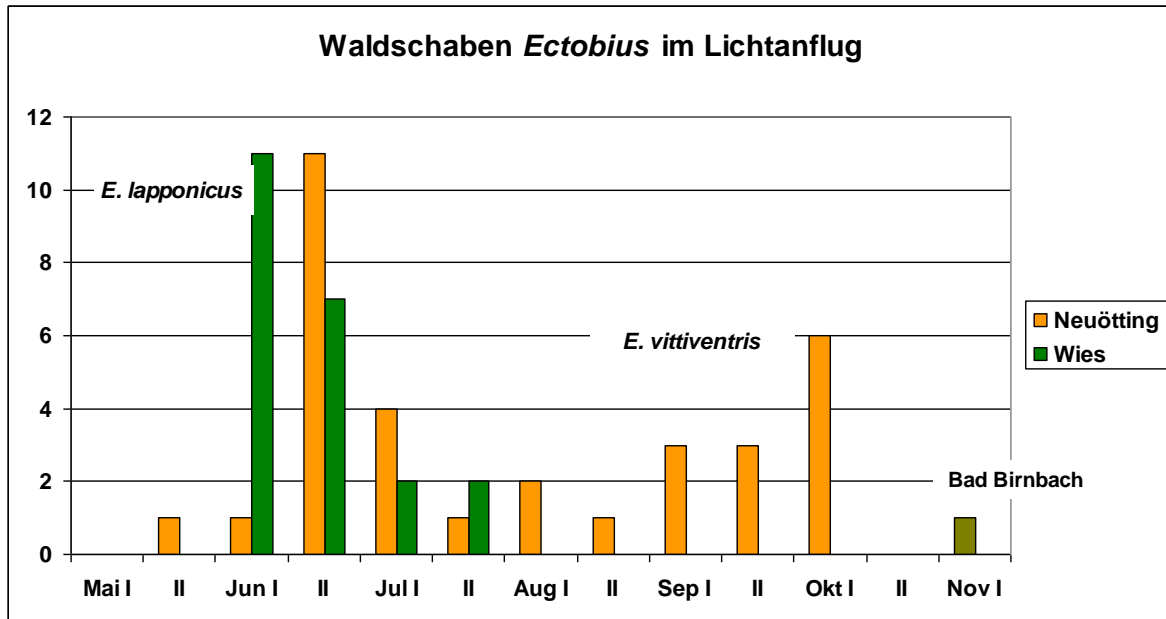

## Bernstein-Waldschabe *Ectobius vittiventris* auch im südostbayerischen Inntal etabliert

Josef H. REICHHOLF

Am 13. November 2022 dokumentierte STAHLBAUER (2022) eine Bernstein-Waldschabe mit Foto in Bad-Birnbach im niederbayerischen Rottal. Diese aus dem mediterranen Bereich stammende (harmlose) Schabe ist seit gut

einem Jahrzehnt in Bayern nachgewiesen und in Ausbreitung begriffen. Sie kommt seit (mindestens) 2017 in Neuötting im südostbayerischen Inntal vor, wie Grafik 1 zeigt.

**Grafik 1:** Lichtanflug der Bernstein-Waldschaben *Ectobius vittiventris* in Neuötting.

Auf die ersten Feststellungen am 5. und 8. Juli 2017 sowie am 24. Mai 2018 folgte eine Lücke von zwei Jahren ohne Nachweise. 2021 kam die Entwicklung aber „in Schwung“ mit 15 Exemplaren (bis Ende Oktober) 2023. Die Bernstein-Waldschabe dürfte demnach hier im Gebiet etabliert und weiter verbreitet sein, wie es Georg STAHLBAUER vermutet hatte. Den bisherigen Funden zufolge kommt sie, anders als die gewöhnliche Waldschabe *Ectobius lapponicus*, in offenbar zwei Generationen pro Jahr vor. Das geht aus Grafik 2 hervor. Die

Feststellung von Georg STAHLBAUER ist dieser Grafik hinzugefügt. Die Daten zur „Lappländischen“ Waldschabe stammen aus Wies bei Simbach am Inn aus dem Zeitraum von 2010 bis 2023. Dort gibt es einen Buchen-Mischwald und einen Bach-Eschenwald in unmittelbarer Umgebung des Gehöfts. Die Funde erstrecken sich über die Frühsommerzeit von Anfang Juni bis Ende Juli. Die Bernstein-Waldschabe fliegt dagegen in der ersten Generation etwas später und dann ausgeprägt im Herbst bis zum bisherigen Extremdatum 13. November.