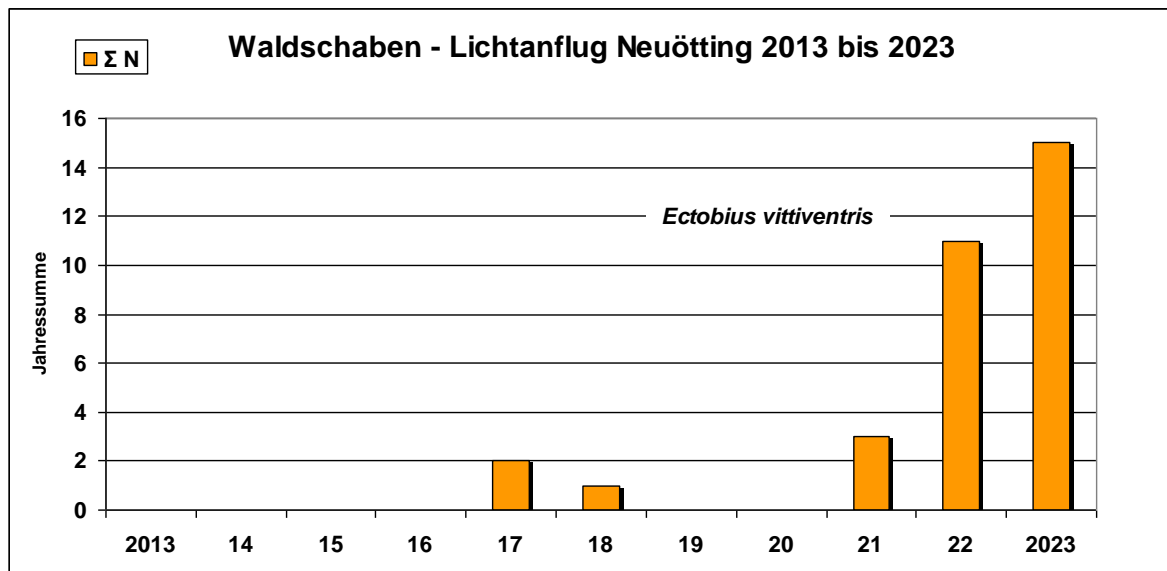

## Bernstein-Waldschabe *Ectobius vittiventris* auch im südostbayerischen Inntal etabliert

Josef H. REICHHOLF

Am 13. November 2022 dokumentierte STAHLBAUER (2022) eine Bernstein-Waldschabe mit Foto in Bad-Birnbach im niederbayerischen Rottal. Diese aus dem mediterranen Bereich stammende (harmlose) Schabe ist seit gut

einem Jahrzehnt in Bayern nachgewiesen und in Ausbreitung begriffen. Sie kommt seit (mindestens) 2017 in Neuötting im südostbayerischen Inntal vor, wie Grafik 1 zeigt.

**Grafik 1:** Lichtanflug der Bernstein-Waldschaben *Ectobius vittiventris* in Neuötting.

Auf die ersten Feststellungen am 5. und 8. Juli 2017 sowie am 24. Mai 2018 folgte eine Lücke von zwei Jahren ohne Nachweise. 2021 kam die Entwicklung aber „in Schwung“ mit 15 Exemplaren (bis Ende Oktober) 2023. Die Bernstein-Waldschabe dürfte demnach hier im Gebiet etabliert und weiter verbreitet sein, wie es Georg STAHLBAUER vermutet hatte. Den bisherigen Funden zufolge kommt sie, anders als die gewöhnliche Waldschabe *Ectobius lapponicus*, in offenbar zwei Generationen pro Jahr vor. Das geht aus Grafik 2 hervor. Die

Feststellung von Georg STAHLBAUER ist dieser Grafik hinzugefügt. Die Daten zur „Lappländischen“ Waldschabe stammen aus Wies bei Simbach am Inn aus dem Zeitraum von 2010 bis 2023. Dort gibt es einen Buchen-Mischwald und einen Bach-Eschenwald in unmittelbarer Umgebung des Gehöfts. Die Funde erstrecken sich über die Frühsommerzeit von Anfang Juni bis Ende Juli. Die Bernstein-Waldschabe fliegt dagegen in der ersten Generation etwas später und dann ausgeprägt im Herbst bis zum bisherigen Extremdatum 13. November.