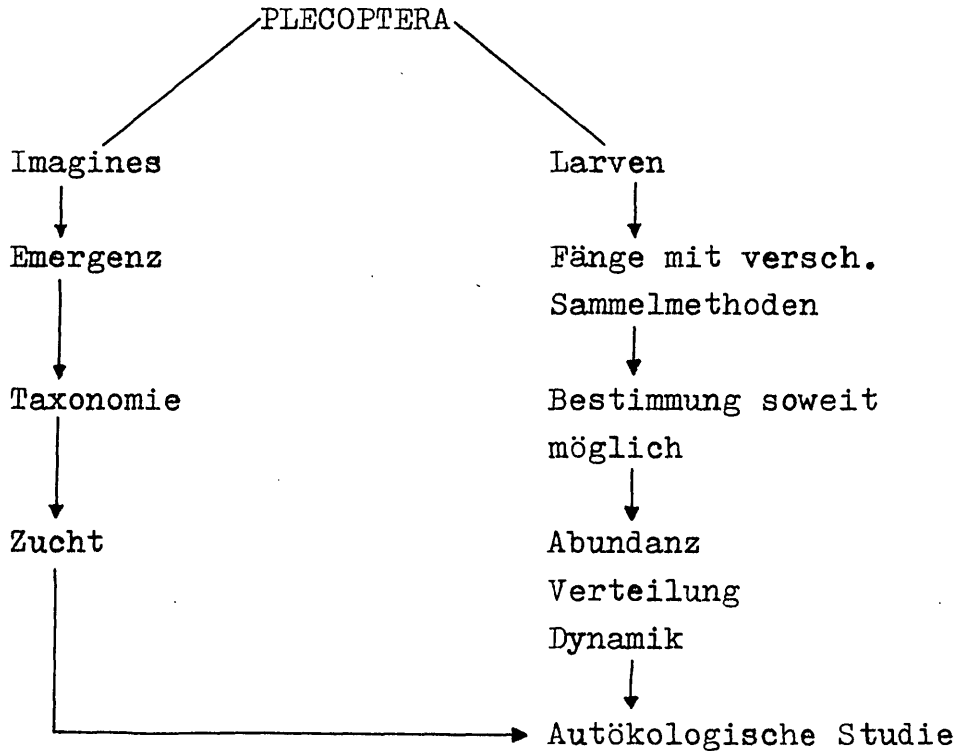

Der Aufbau dieser Dissertation ist folgender:

Die Emergenz wurde vorerst mit Hilfe herkömmlicher Schlüpftrichter untersucht.

Seit dem 9. April 1979 ist eine etwas modifizierte Form von Schlüpftrichter in Erprobung, welcher eine gute Fängigkeit für Plecopteren (Imagines und schlüpfreife Larven) aufweist und gegen Hochwasser relativ unempfindlich ist (Zeichnung).

Lärchenrundling zum Brechen der Strömung

Schnellwechsel - Fanggefäß

Anhand der Emergenz und noch durchzuführender Zuchten soll eine Rückbestimmung der Larven erfolgen und eine oder zwei quantitativ häufige Arten, die möglichst bis zu sehr frühen Stadien bestimmbar sein sollten, werden zu einer autökologischen Studie herangezogen.