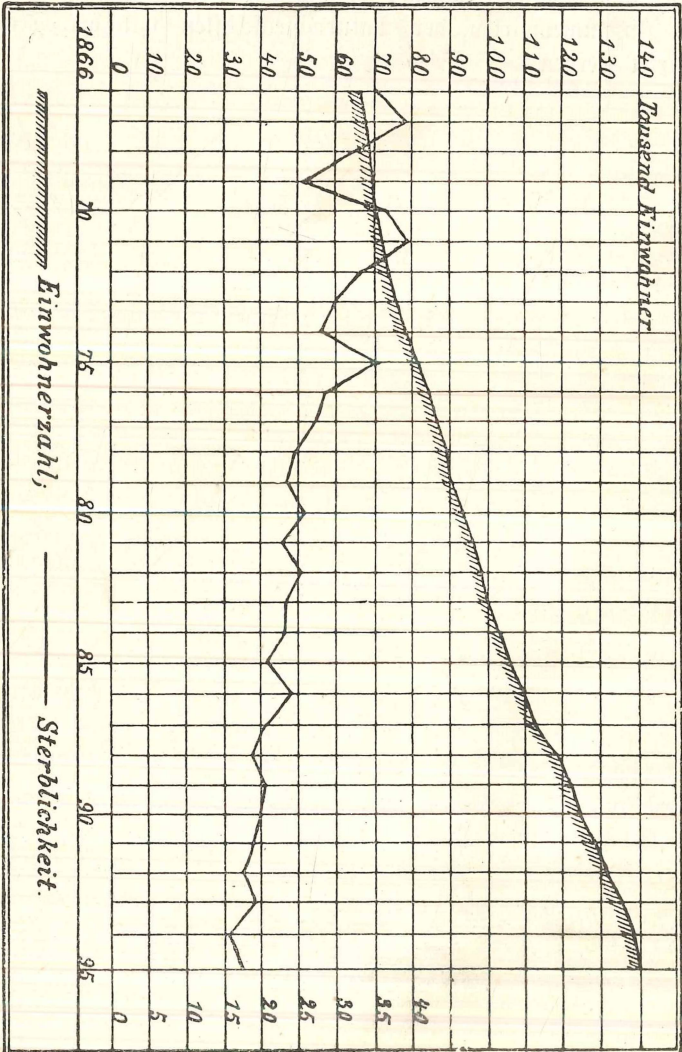

Einwohnerzahl und Sterblichkeit der Stadt Elberfeld.

Um die Ergebnisse, die die Bemühungen um die gesundheitlichen Verhältnisse unserer Stadt gehabt haben, darzustellen, können wir uns darauf beschränken, die hier folgende graphische Darstellung der Bevölkerungszunahme und Sterblichkeit für die letzten 30 Jahre wiederzugeben. Dieselbe ist einem Aufsätze des Herrn Bauinspektors Höpfner entnommen und dem Verein gütigst zur Verfügung gestellt.

Jahr/Year: 1896

Band/Volume: [8](#)

Autor(en)/Author(s): diverse

Artikel/Article: [Einwohnerzahl und Sterblichkeit der Stadt Elberfeld 144](#)