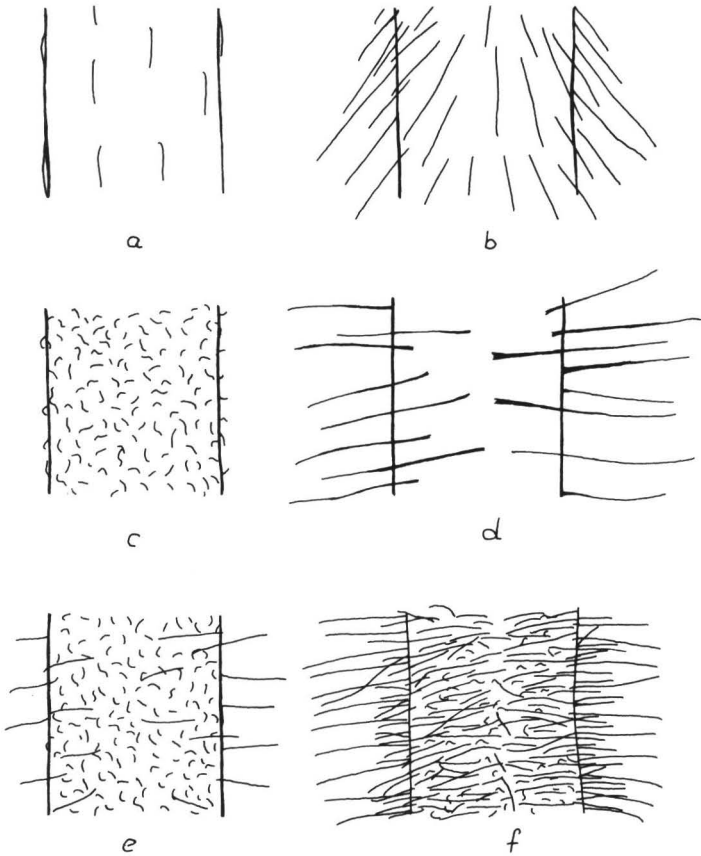

die Kartensammlung.

Die Verbreitungskarte ist nach den bisher vorliegenden Meldungen aufgestellt und bedarf einer Berichtigung.

Friedrich Kahl

Geranium (Stengelabschnitte) a) columbinum , b) dissectum
c) pusillum , d) sanguineum
e) pyrenaicum , f) molle

Geranium

- 1 Stengel und Blattstiele rückwärtsgerichtet behaart; Blatt fast bis zum Grunde geteilt, in fiederteilige, linealische Zipfel aufgeschlitzt 2
- Stengel und Blattstiele abstehend oder anliegend, lang oder sehr kurz behaart; Blatt tief zerschlitzt oder weniger geteilt 3
- 2 Stengel und Blattstiele mit rückwärts streng anliegenden Haaren

Geranium columbinum

- Stengel oder Blattstiele mit rückwärts abstehenden Haaren

Geranium dissectum

- 3 Stengel und Blattstiele mit abstehenden, langen Haaren, andere Haare fehlen. Blätter bis zum Grunde geteilt mit linealischen Zipfeln

Geranium sanguineum

- Stengel und Blattstiele (z. T. unter längerer Behaarung versteckt) mit sehr kurzen (ca. 0, 2-0,3 (-0,5) mm lang) flaumigen Haaren . Blätter bis zur Mitte oder wenig darüber geteilt, Blattzipfel keilförmig, vorn mehr oder minder eingeschnitten 4
- 4 Stengel und Blattstiele außer der sehr kurzen, flaumigen Behaarung ohne längere Behaarung