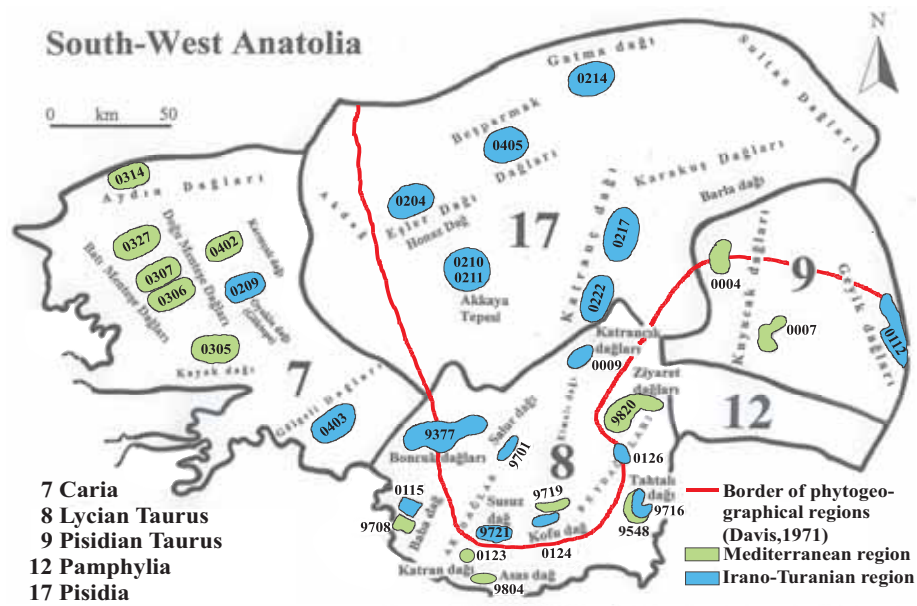

1742

Map 3: Phytogeographical classification.

Author's addresses: Dr Helmut KERNDORFF
Sundgauer Str. 144
D-14167, Berlin, Germany
E-Mail: helmut.kerndorff@uba.de

Erich PASCHE
Feldstr. 71
D-42555 Velbert (Langenberg), Germany