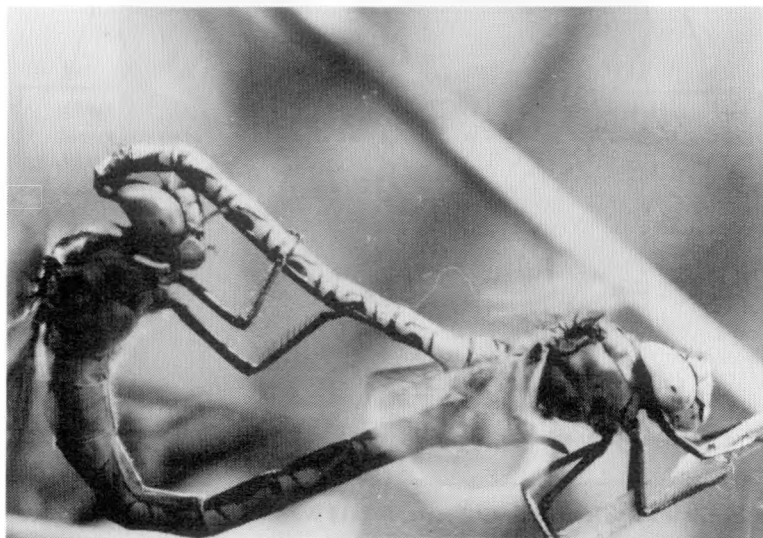

Bildbeitrag

Moorlibellen im Kreis Steinburg (Holstein)

Klaus Buck

eingegangen 20. Dez. 1989

Abb. 1: *Aeshna juncea* (L.), Tandem, 10.10.1987, Moor Scharfenhorn

Abb. 2: *Coenagrion lunulatum* (Charpentier), ♂, 08.05.1988, Sphagnum-Moor
Scharfenhorn nördlich Itzehoe

Abb. 3: *Aeshna viridis* Eversmann, Paarungsrad, 18.08.1988,
Kaakser Moor westlich Itzehoe

Abb. 4: *Aeshna viridis* Eversmann, ♂ , 14.08.1988, Kaakser Moor

Abb. 5: *Aeshna viridis* Eversmann, ♀ , 22.09.1988, Kaakser Moor