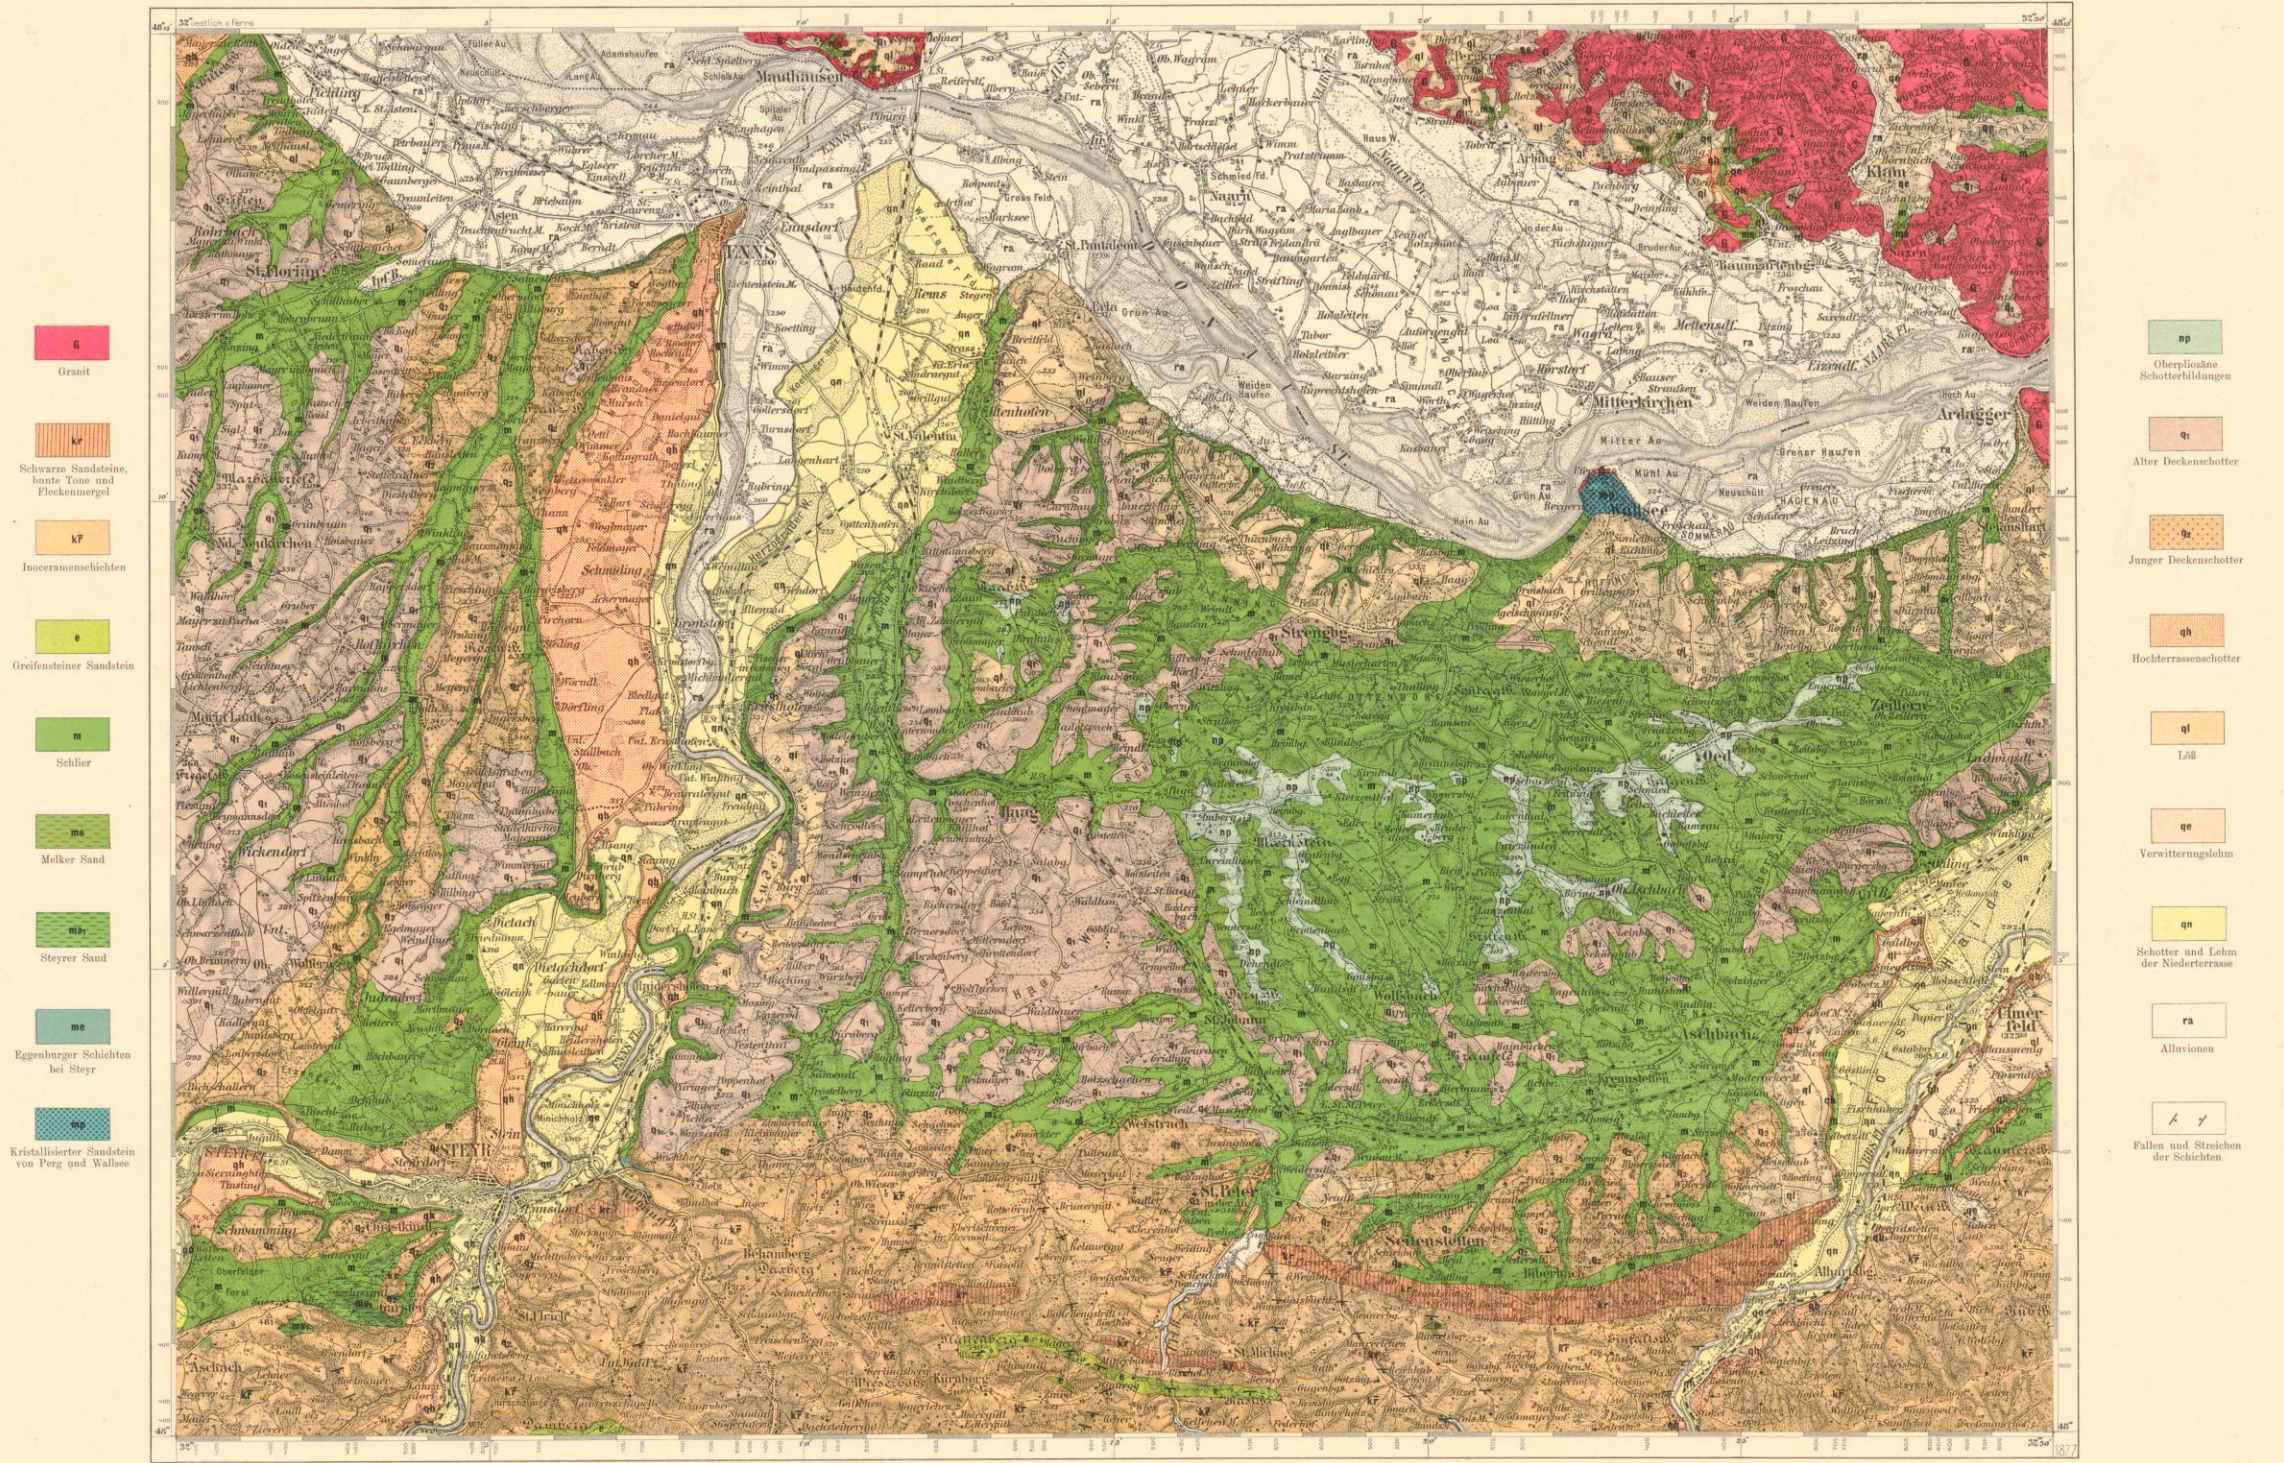

download unter www.geologie.ac.at und www.biologiezentrum.at
der im Reichsrate vertretenen Königreiche und Länder der
ÖSTERREICHISCH-UNGARISCHEN MONARCHIE
neu aufgenommen und herausgegeben durch die
k. k. Geologische Reichsanstalt.

Der topographischen Spezialkarte
ZONE 13 KOL. XI.

Für das Gebiet westlich der Enns mit Benützung der geologischen
Aufnahme von Dr. A. E. Forster (1903).

ENNS und STEYR.

Das Gebiet südlich der Donau neu aufgenommen von Prof. Dr. O. Abel
(1903-1904). Das Gebirgsland nördlich der Donau aufgenommen von
Dr. A. Tull (1908).

Direktion: E. Tietze.
Des geologischen Kartenwerkes
SW-Gruppe Nr. 4.

- g
  Granit
- kr
  Schwarze Sandsteine, bunte Tone und Fleckenmergel
- kf
  Inoceramenschichten
- e
  Großflinker Sandstein
- m
  Schlier
- me
  Melker Sand
- mb
  Steyrer Sand
- me
  Eggenburger Schichten bei Steyr
- mp
  Kristallisierter Sandstein von Perg und Wallsee

- pp
  Oberpliozäne Schotterbildungen
- q1
  Alter Deckenschotter
- q2
  Jünger Deckenschotter
- qh
  Hochterrassenschotter
- q1
  L&B
- qe
  Verwitterungslehm
- qn
  Schotter und Lehm der Niederterrasse
- ra
  Alluvionen
- / \
  Falten und Streichen der Schichten

In topographischer Hinsicht bis zum Jahre 1912 evidentgestell.

Maßstab 1:75.000

In Kommission bei R. Lechner (W. Möller), k. u. k. Hofbuchhandlung,
Wien, I., Graben 31.

Ausgegeben 1913.