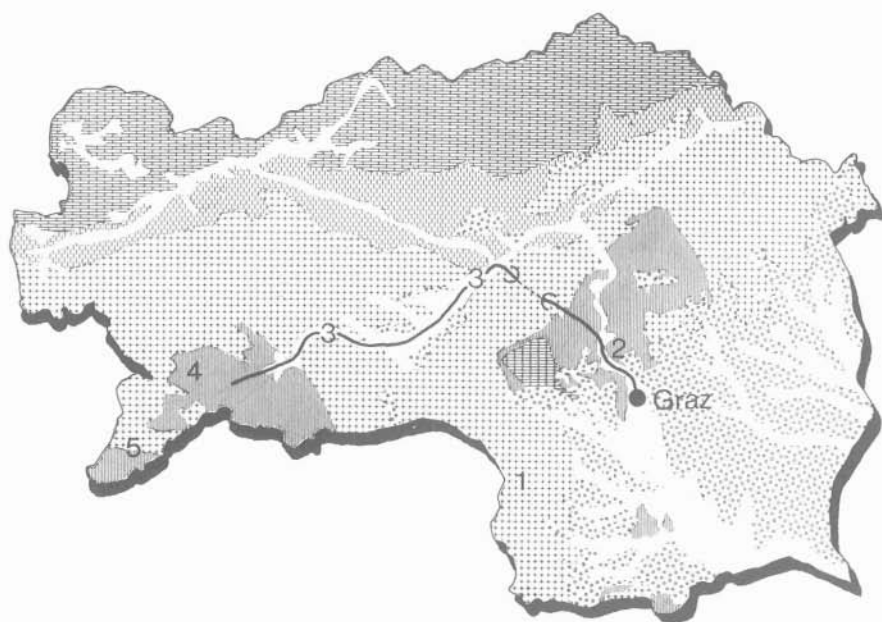

Exkursionsführer der 3. Jahrestagung der  
**Österreichischen  
Geologischen Gesellschaft**  
in Graz (24. 9. 1980—28. 9. 1980)

### Exkursionen

1. Petrologie des Kristallins der Koralpe (H. HERITSCH)
2. Grazer Paläozoikum — Rannach-Fazies (F. EBNER, A. FENNINGER & H. L. HOLZER)
3. Fahrtstrecke Graz—St. Michael—Murau (L. P. BECKER)
4. Murauer Paläozoikum (F. R. NEUBAUER)
5. Kraftwerk Bodendorf (L. P. BECKER)