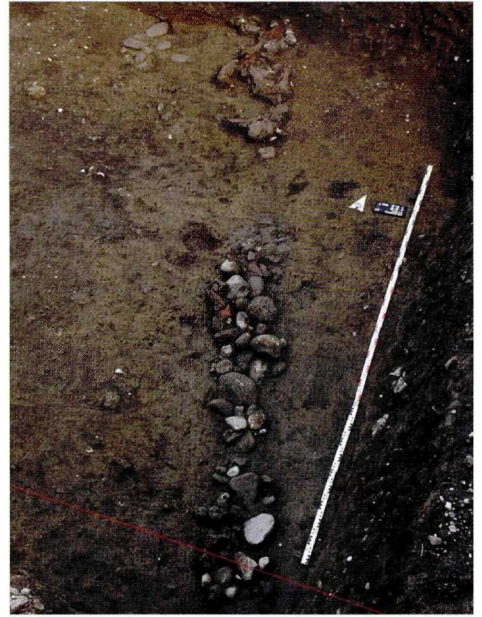

Farbabb. 3. Innsbruck-Wilten, Bauareal ARZ: mit losen Steinen verfüllte Grube im sog. Westareal, aufgenommen während der Baubeobachtung (Foto: Tiroler Landesmuseum Ferdinandeum).

Farbabb. 4. Innsbruck-Wilten, Bauareal ARZ: Profilaufschluss im sog. Westareal: helle humose Kulturschicht unter dem Schwemmsand (Foto: Tiroler Landesmuseum Ferdinandeum).

Farbabb. 5. Innsbruck-Wilten, Bauareal ARZ: Abfallstrate B und Pfostenloch 2 bei der sog. Rampe (Foto: Tiroler Landesmuseum Ferdinandeum).

Farbabb. 6. Innsbruck-Wilten, Bauareal ARZ: die Abfallstrate A im sog. Nordostareal (Foto: Tiroler Landesmuseum Ferdinandeum).

Farbabb. 7. Innsbruck-Wilten, Bauareal ARZ: sog. Weg im Baggerschnitt 2 während der Freilegung (Foto: Tiroler Landesmuseum Ferdinandeum).

Farbabb. 8. Innsbruck-Wilten, Bauareal ARZ: Aufsicht auf den sog. Weg im Baggerschnitt 2 (Foto: Tiroler Landesmuseum Ferdinandeum).

Farbabb. 9. Innsbruck-Wilten, Bauareal ARZ: Schnitt durch das Pfostenloch 1 im sog. Nordostareal (Foto: Tiroler Landesmuseum Ferdinandeum).

Farbabb. 10. Innsbruck-Wilten, Bauareal ARZ: Aufsicht auf die Keilsteine des Pfostenloches 1 im sog. Nordostareal (Foto: Tiroler Landesmuseum Ferdinandeum).