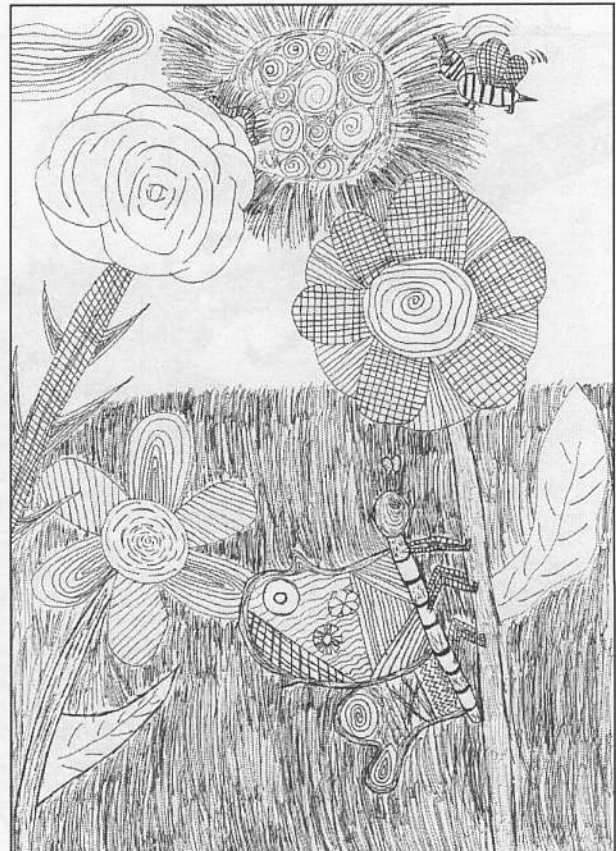

Abb. 4 Libelle, Federzeichnung 20x30 cm, **Jessica Zülow**, Klasse 5,3 Gymnasium Ludwigslust

Abb. 5 **Christoph Zülow**, Feder, 20x30 cm

Abb. 6 **Julia Meinke**, Feder, 20x30 cm

Abb. 7 **Frühling im Tulpengarten**, Original Federzeichnung 20x30 cm, **Bettina Hackbusch**, Klasse 5,3 Goethe-Gymnasium Ludwigslust

Abb. 11 Libellenflug, Dederzeichnung, 20x30 cm, **Dana Pröhl**, Klasse 5,3, Gymnasium Ludwigslust

Abb. 12 **Juliane Paschen**, Feder 20x30 cm
Klasse 5,3, Gymnasium Ludwigslust

Abb. 13 **Katja Grobarek**, Feder 20x30 cm
Klasse 5,3, Gymnasium Ludwigslust