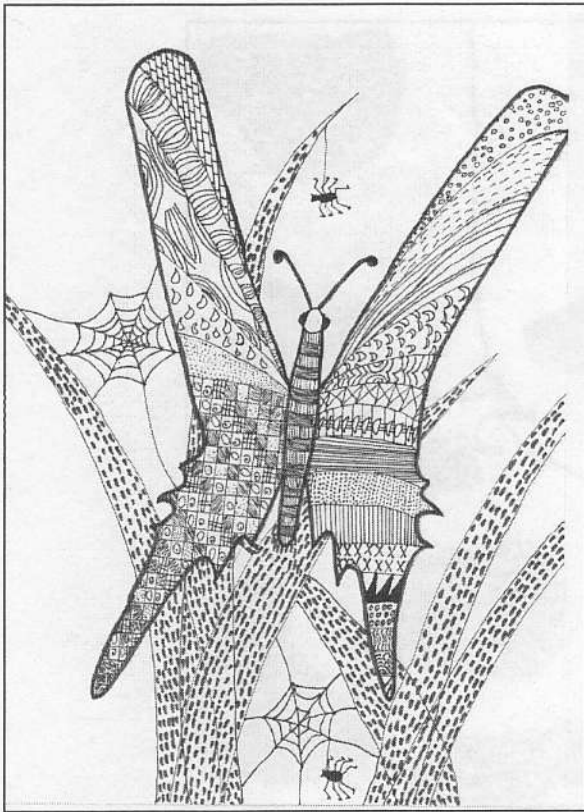

Zeichnungen entomologischer Motive
Klasse 5, 3 des Goethe-Gymnasiums Ludwigslust,
Lehrerin Sigrid Zessin

Abb. 1 Blauflügelige Prachtlibelle, Feder, 20x30 cm, **Felix Hupka**, Klasse 5,3 Goethe-Gymnasium Ludwigslust

Abb. 2 Libelle über Teich, Feder 20x30 cm, **Sophia Bahnemann**, Klasse 5,3 Goethe-Gymnasium Ludwigslust

Abb. 3 Libellenflug, Federzeichnung 20x30 cm, **Paul Friedrich**, Klasse 5,3 Gymnasium Ludwigslust

Abb. 4 Libelle, Federzeichnung 20x30 cm, **Jessica Zülow**, Klasse 5,3 Gymnasium Ludwigslust

Abb. 5 **Christoph Zülow**, Feder, 20x30 cm

Abb. 6 **Julia Meinke**, Feder, 20x30 cm

Abb. 7 **Frühling im Tulpengarten**, Original Federzeichnung 20x30 cm, **Bettina Hackbusch**, Klasse 5,3 Goethe-Gymnasium Ludwigslust

Abb. 8 Libelle am Teich. Original Federzeichnung, 20x30 cm, **Susann Beckmann**, Klasse 5, 3
Goethe-Gymnasium Ludwigslust

Abb. 9 **Anika Möller**, Feder, 20x30 cm

Abb. 10 **Caroline Markgraf**, Feder, 20x30 cm