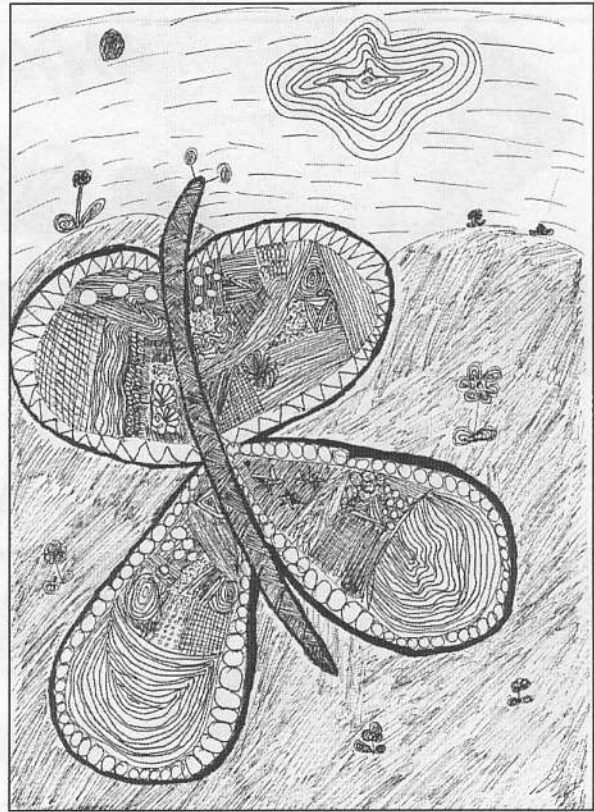

Zeichnungen entomologischer Motive
Klasse 5, 3 des Goethe-Gymnasiums Ludwigslust,
Lehrerin Sigrid Zessin

Abb. 1 Blauflügelige Prachtlibelle, Feder, 20x30 cm, **Felix Hupka**, Klasse 5,3 Goethe-Gymnasium Ludwigslust

Abb. 2 Libelle über Teich, Feder 20x30 cm, **Sophia Bahnemann**, Klasse 5,3 Goethe-Gymnasium Ludwigslust

Abb. 3 Libellenflug, Federzeichnung 20x30 cm, **Paul Friedrich**, Klasse 5,3 Gymnasium Ludwigslust

Abb. 4 Libelle, Federzeichnung 20x30 cm, **Jessica Zülow**, Klasse 5,3 Gymnasium Ludwigslust

Abb. 5 **Christoph Zülow**, Feder, 20x30 cm

Abb. 6 **Julia Meinke**, Feder, 20x30 cm

Abb. 7 **Frühling im Tulpengarten**, Original Federzeichnung 20x30 cm, **Bettina Hackbusch**, Klasse 5,3 Goethe-Gymnasium Ludwigslust

Abb. 8 Libelle am Teich. Original Federzeichnung, 20x30 cm, **Susann Beckmann**, Klasse 5, 3
Goethe-Gymnasium Ludwigslust

Abb. 9 **Anika Möller**, Feder, 20x30 cm

Abb. 10 **Caroline Markgraf**, Feder, 20x30 cm