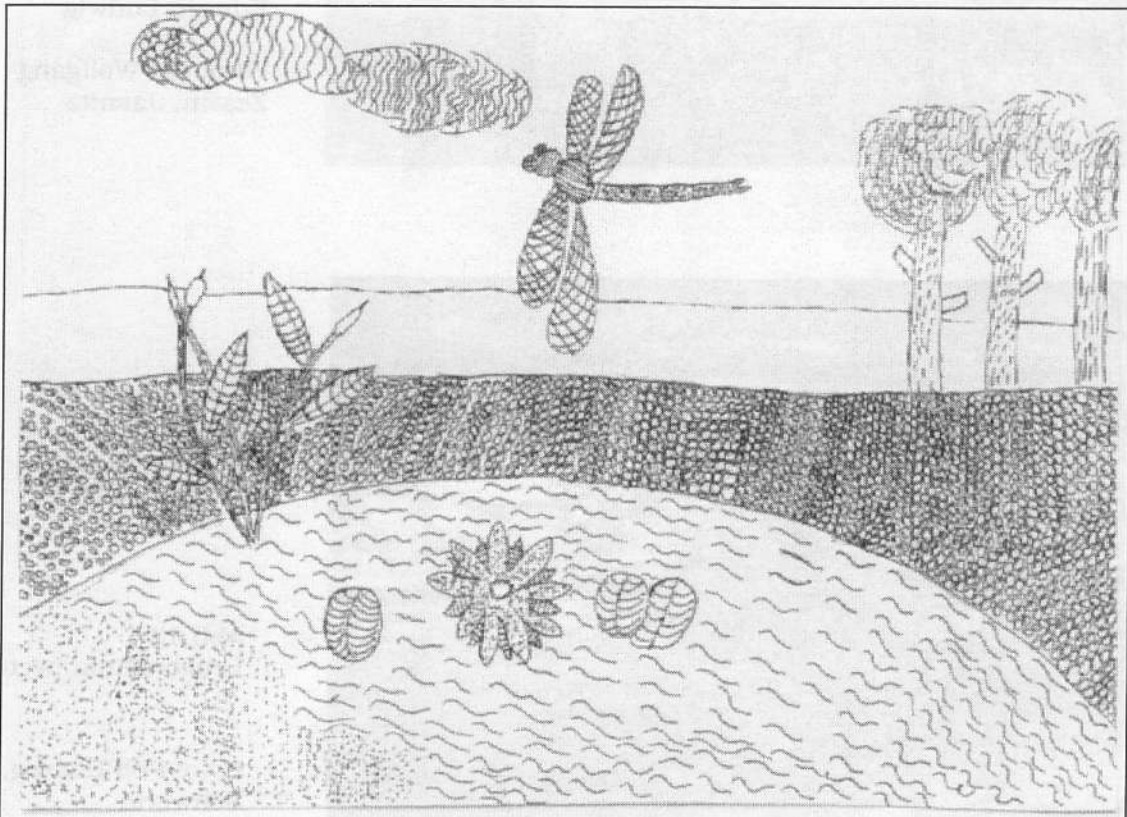

Zeichnungen entomologischer Motive
Klasse 5, 3 des Goethe-Gymnasiums Ludwigslust,
Lehrerin Sigrid Zessin

Abb. 1 Blauflügelige Prachtlibelle, Feder, 20x30 cm, **Felix Hupka**, Klasse 5,3 Goethe-Gymnasium Ludwigslust

Abb. 2 Libelle über Teich, Feder 20x30 cm, **Sophia Bahnemann**, Klasse 5,3 Goethe-Gymnasium Ludwigslust

Abb. 3 Libellenflug, Federzeichnung 20x30 cm, **Paul Friedrich**, Klasse 5,3 Gymnasium Ludwigslust

Abb. 4 Libelle, Federzeichnung 20x30 cm, **Jessica Zülow**, Klasse 5,3 Gymnasium Ludwigslust

Abb. 5 **Christoph Zülow**, Feder, 20x30 cm

Abb. 6 **Julia Meinke**, Feder, 20x30 cm

Abb. 7 **Frühling im Tulpengarten**, Original Federzeichnung 20x30 cm, **Bettina Hackbusch**, Klasse 5,3 Goethe-Gymnasium Ludwigslust