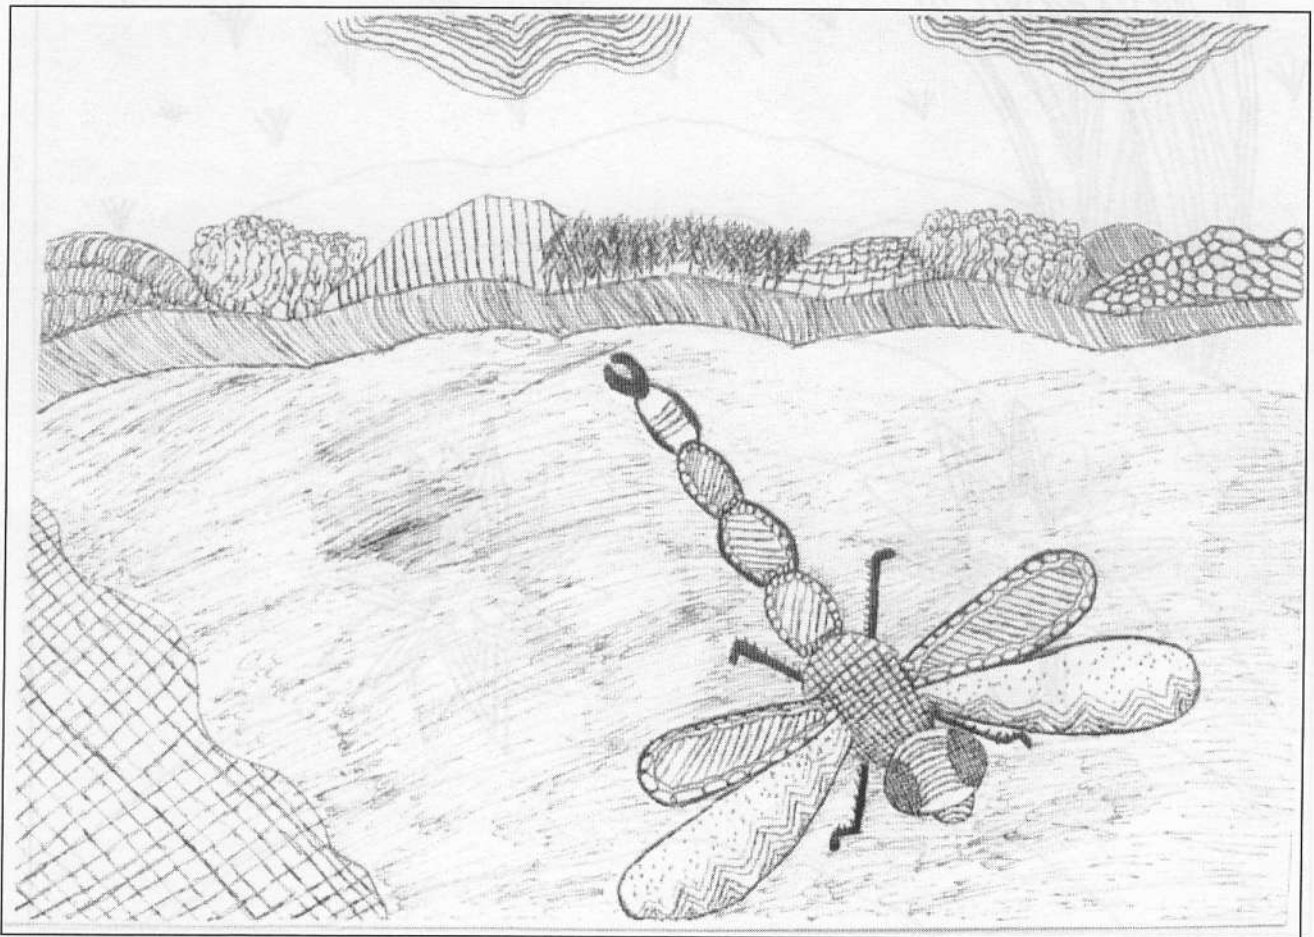

Zeichnungen entomologischer Motive
Klasse 5, 3 des Goethe-Gymnasiums Ludwigslust,
Lehrerin Sigrid Zessin

Abb. 1 Blauflügelige Prachtlibelle, Feder, 20x30 cm, **Felix Hupka**, Klasse 5,3 Goethe-Gymnasium Ludwigslust

Abb. 4 Libelle, Federzeichnung 20x30 cm, **Jessica Zülow**, Klasse 5,3 Gymnasium Ludwigslust

Abb. 5 **Christoph Zülow**, Feder, 20x30 cm

Abb. 6 **Julia Meinke**, Feder, 20x30 cm

Abb. 7 **Frühling im Tulpengarten**, Original Federzeichnung 20x30 cm, **Bettina Hackbusch**, Klasse 5,3 Goethe-Gymnasium Ludwigslust

Abb. 8 Libelle am Teich. Original Federzeichnung, 20x30 cm, **Susann Beckmann**, Klasse 5, 3
Goethe-Gymnasium Ludwigslust

Abb. 9 **Anika Möller**, Feder, 20x30 cm

Abb. 10 **Caroline Markgraf**, Feder, 20x30 cm

Abb. 11 Libellenflug, Dederzeichnung, 20x30 cm, **Dana Pröhl**, Klasse 5,3, Gymnasium Ludwigslust

Abb. 12 **Juliane Paschen**, Feder 20x30 cm
Klasse 5,3, Gymnasium Ludwigslust

Abb. 13 **Katja Grobarek**, Feder 20x30 cm
Klasse 5,3, Gymnasium Ludwigslust