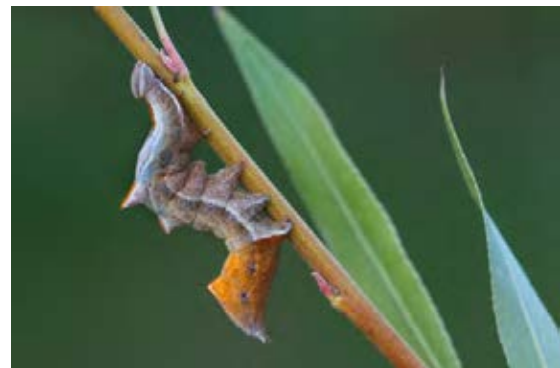

**Schmetterlingsraupen (Lepidoptera), fotografiert im Gebiet zwischen Retzower Heide und Plauer See (Mecklenburg-Vorpommern) in den Jahren 2015/2016  
von UDO STEINHÄUSER (Plau am See)**

Schwalbenschwanz

Abendpfauenauge

Blutbär

Großer Gabelschwanz

Kleines Nachtpfauenauge

Zickzack-Zahnspinner

Nagelfleck

Beifuß-Mönch