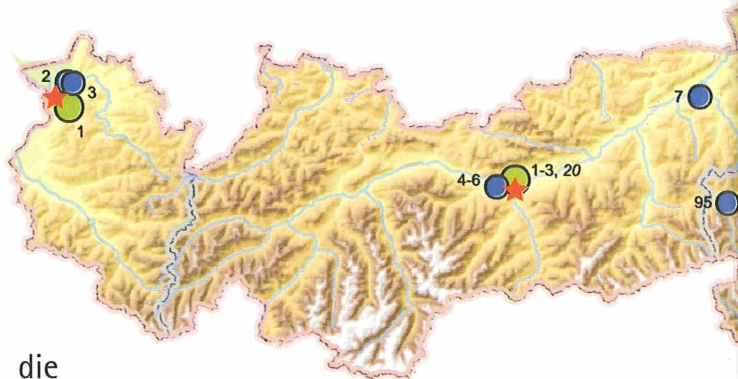

Überlebensinseln für bedrohte Tier- und Pflanzen!

Kaufen – Pflegen – Retten.

Mehr als 11 Millionen m² Lebensraum für bedrohte Tier- und Pflanzenarten stehen unter der Obhut des NATURSCHUTZBUNDES – das sind 569 Grundstücke in ganz Österreich! Die meisten Flächen davon, nämlich 267, befinden sich in der Steiermark. Die Schutzziele variieren von Bundesland zu Bundesland: In Kärnten etwa hat der Moorschutz eine sehr lange Tradition, in Salzburg widmet sich der NATURSCHUTZBUND verstärkt dem Feuchtgebietschutz und im Burgenland pachtet er vor allem Wiesenflächen, um diese nach ökologischen Kriterien zu bewirtschaften. Auch die Österreichische Naturschutzjugend (önj) hat viele Naturräume durch Flächenkauf sichern können.

- ...Wald
- ...Moor
- ...Sonstiges
- ...Wiese
- ...WasSerlebensraum
- ...Jugend- und Naturschutz

BURGENLAND 1-8 Feuchtwiese bei 2474 Gattersdorf / 9 Ameisenbläulingswiese bei 7022 Loipersbach / 10-12 Sekundärer Trockenrasen bei 7053 Hornstein / 13-14 Wiese in 7063 Oggau / 15-17 Zitzmannsdorfer Wiesen - alle 7100 Neusiedl a.See / 18 Schilfinsel im Zicksee, 7142 Illmitz / 19 Wiese bei 7222 Rohrbach b.Mattersburg / 20 Magerwiese (Hameter) bei 7223 Siegraben / 21 Trockenwiese, 7301 Deutschkreutz / 22 Trockenrasen und Trockenwald, 7311 Nekenmarkt / 23 -24 Wiesen in 7312 Horitschon / 25 Trockenrasen, 7323 Ritzing / 26-27 Wiese bei 7342 Kaisersdorf / 28 Wiese bei 7372 Draßmarkt / 29 Feuchtwiese, 7400 Oberwart / 30-31 Auwald und Feuchtbrache in 7411 Markt Allhau / 32-33 Erlenbruchwald und Feuchtwiese in 7412 Wolfau / 34 Feuchtwiese, 7433 Mariasdorf / 35-36 Trockenrasen auf Serpentin (Ochsenriegel), 7434 Bernstein / 37 Hecke in Neumarkt im Tauchental / 38-40 Trockenwiese bei Goberling - alle 7461 Stadt Schläining / 41 Trockenrasen (Kühberg) bei 7471 Rechnitz / 42 Trockenwiese bei Eisenberg/Pinka, 7474 Deutsch Schüt-