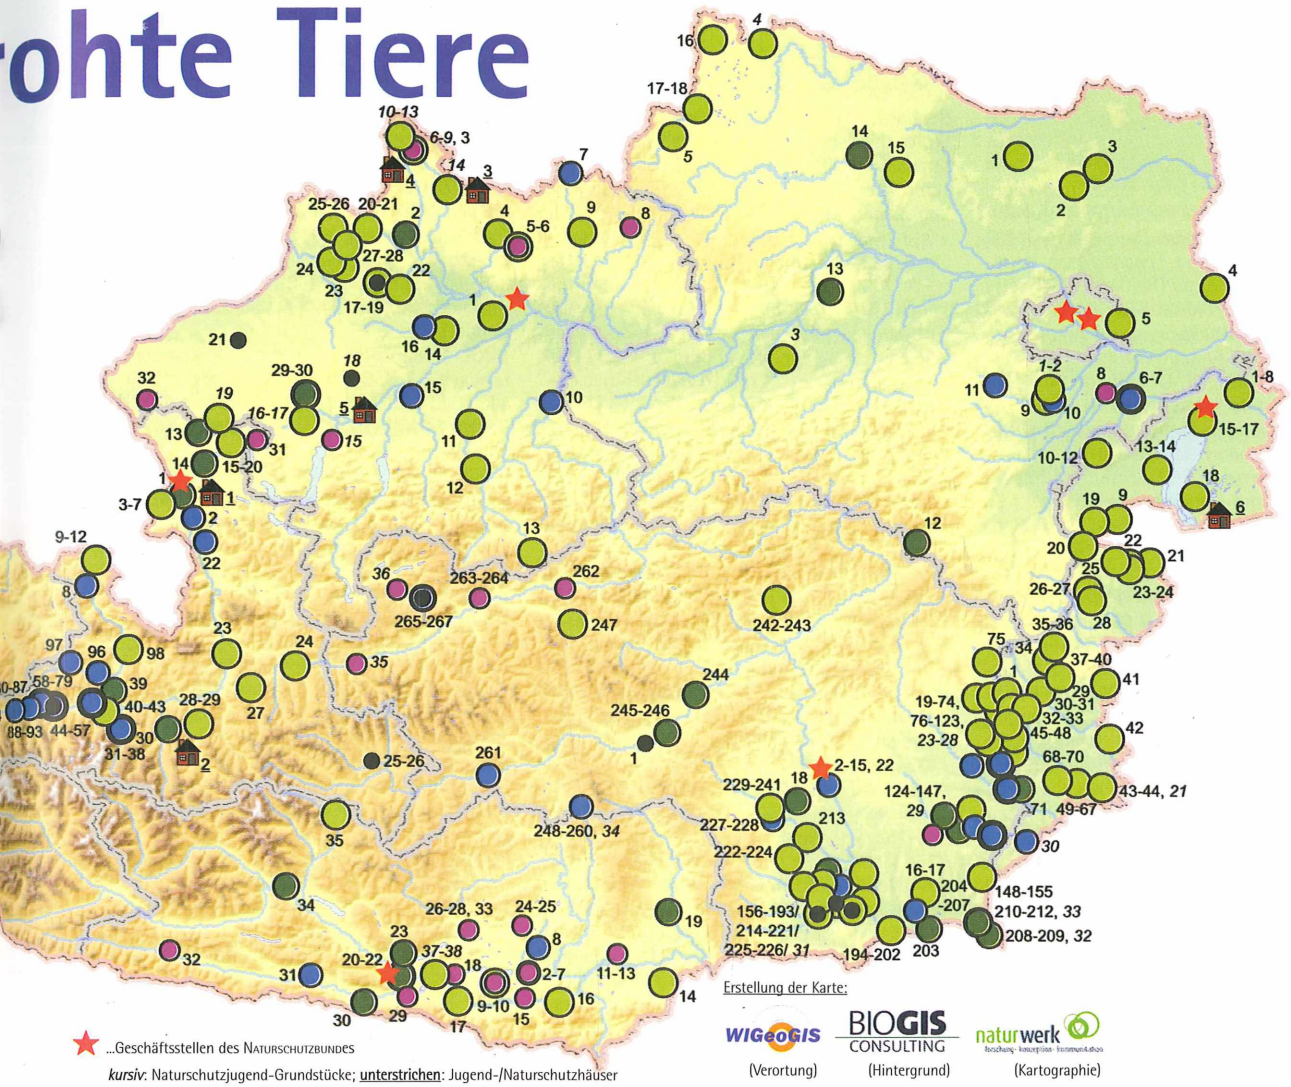

rohte Tiere

★ ...Geschäftsstellen des NATURSCHUTZBUNDES
kursiv: Naturschutzjugend-Grundstücke; unterstrichen: Jugend-/Naturschutzhäuser

Erstellung der Karte:
WIGeGIS (Verortung) **BIOGIS CONSULTING** (Hintergrund) **naturwerk** (Kartographie)

NIEDERÖSTERREICH 1 Trockenrasen Galgenberg, 2023 Wullersdorf / 2 Halbtrockenrasen bei Oberleis, 2116 Niederleis / 3 Feuchtwiese Zaya-Ufer b. Olgersdorf, 2151 Aspern / 4 Tümpelwiese bei 2293 Marchegg / 5 Auwald in Schönau, 2301 Groß-Enzersdorf / 6 Pischelsdorfer Fischwiesen / 7 Altes Fischabett - 2434 Götzendorf a.d. Leitha / 8 NDM Brunnlust, Niedermoor, 2440 Moosbrunn / 9 NSG Glasauterriegel-Heflerberg, 2511 Pfafstätten / 10 Auwald a.d. Schwechat bei Wienersdorf, 2514 Traiskirchen / 11 Feuchtbiotop a. Großbach, 2534 Alland / 12 Waldgrundstück in Prein, 2654 Reichenau a.d. Rax / 13 Dunkelsteinerwald bei Kicking, 3122 Dunkelsteinerwald / 14 Ufergrundstück am Kamp in Fuglau, 3591 Altenburg / 15 Wiesengrundstück bei Gumping, 3713 Maissau / 16 Ufergrundstück am Reißbach, 3874 Litschau / 17 Naturpark Blockheide, 3950 Gmünd / 18 Wiesengrundstück, 3950 Gmünd

ÖBERÖSTERREICH 1 Wiese, 4061 Pasching / 2 Wald, 4133 Niedererkappel / 3 Berdetschlager Mühlwiese, 4161 Ulrichsberg / 4 Wiese, 4181

Oberneukirchen / 5 Hangmoor, 4202 Kirchschlag / 6 Kammerschlag Flachmoorwiese, 4202 Kirchschlag / 7 Fischwasser Einmündung Madersbach bis Staatsgrenze, 4262 Leopoldschlag / 8 Rote Auen 4272 Weitersfelden / 9 Wald und Wiese Elz, 4291 Lasberg / 10 Quenghofteich, 4400 Steyr / 11 Feuchtwiesen Wartberger Au, 4552 Wartberg / 12 Wiese bei 4563 Micheldorf / 13 Feuchtwiese, 4582 Spital am Pyhrn / 14 Wiese bei 4611 Buchkirchen / 15 Teich, 4654 Bad Wimbach/Neydharting / 16 Uferstreifen Finklham b.Scharten, 4702 Wallern / 17-18 Feuchtwiesenkomplex „Koaserin“ / 19 Lehrpfad Koaserin - alle 4722 Peuerbach / 20 Kleines Kößlbachtal / 21 Sumpfwiese Walleiten - alle 4725 St. Ägidi / 22 Wald/Wiese bei 4730 Waizenkirchen / 23 Sumpfwiese Ruprechtsberg, 4761 Enzenkirchen / 24 Wiese, 4771 Sigharting / 25 Feuchtbrache Altendorf, 4793 St. Roman / 26 Nasswiese Aschenberg, 4793 St. Roman / 27 Ahörndl-Moor / 28 Waldwiese - alle 4794 Kopfing / 29 Feuchtwiese Kinast-Grabenfleck, 4873 Frankenburg / 30 Grünberg, 4873 Frankenburg /